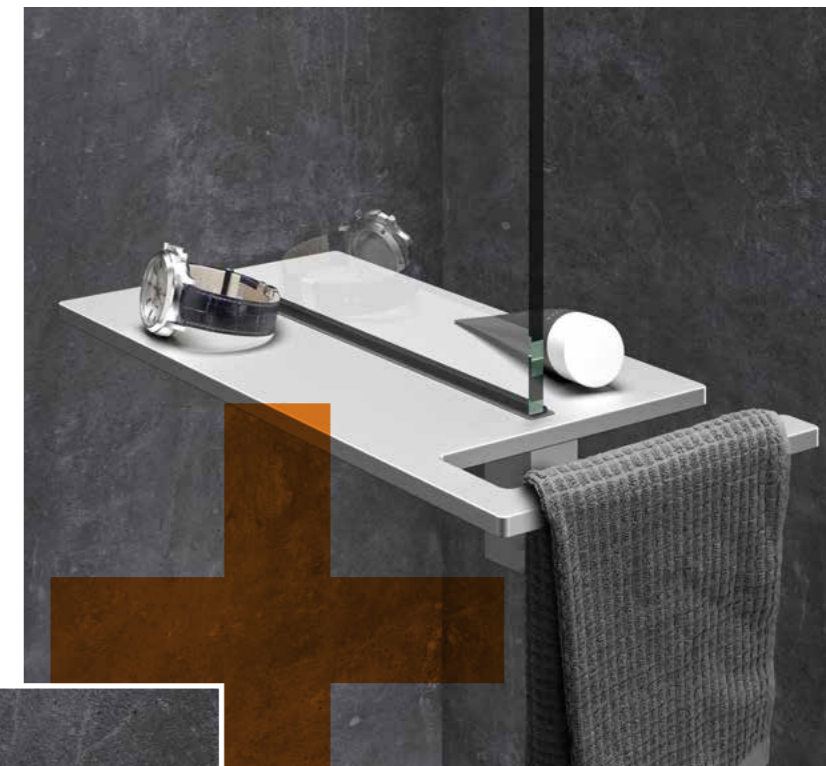

* Profil ścienny, wspornik poprzeczny i stabilizator są w kolorze srebrnym wysoki połysk, natomiast organizery w kolorze srebrnym matowym.

Select+ Hook
Možnost plynulé výškové nastavení
Płynna regulacja wysokości

Select+ Tablet
designová
odkladní plocha
Półka

Select+ Mirror
pohyblivé zrcadlo
Regulowane lustro

Select+ Shower Board
2 v 1 držák ručníku a odkladní plocha
univerzálně instalovatelný pro samostatně stojící
boční stěny Walk-In s tloušťkou skla 6/8 mm
2 v 1 uchwyt na ręcznik i półka
Możliwość późniejszego montażu na walk-in,
ściankach wolnostojących o grubości szkła 6/8 mm.

Select+ Wiper
ruční stěrka z vysoce kvalitního
hliníku, snadné zavěšení
na skleněnou tabuli
Ściągaczka z wysokiej
jakości aluminium,
możliwość zawieszenia
na szybie

Select+ Drybox
uložení a ochrana
před pěnou a odstříkující vodou
Przechowywanie i ochrona
przed pianą i przyskakującą wodą