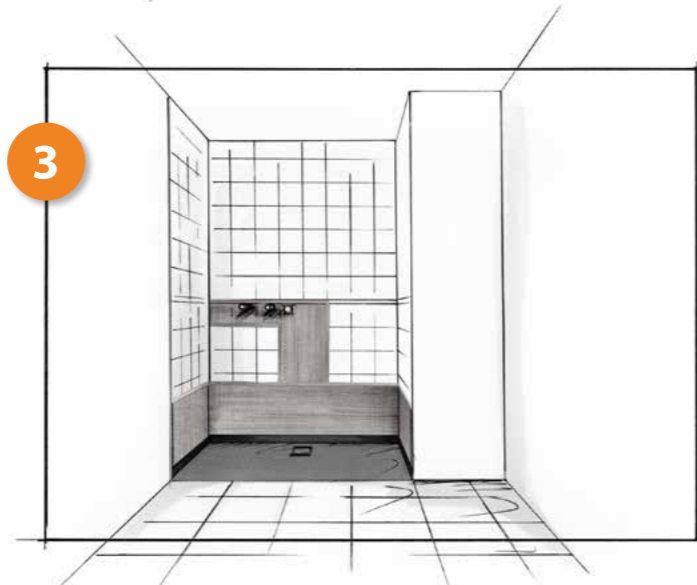

Vsaděte novou sprchovou vaničku včetně těsnicí pásky.

Zamontuj powierzchnię prysznicową wraz z taśmą uszczelniającą