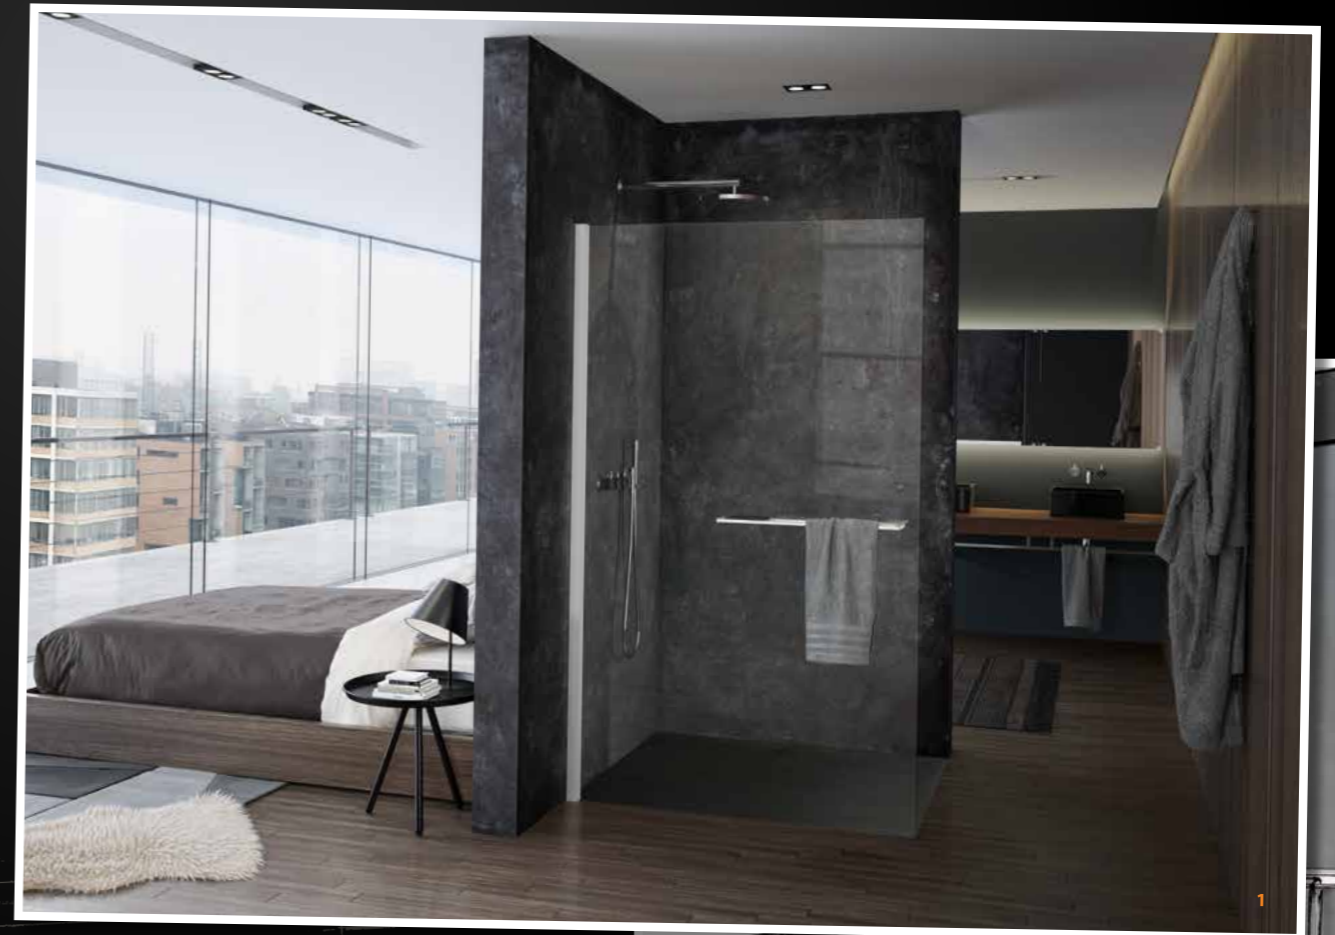

HÜPPE

1. 1 Samostatně stojící boční stěna Select+ Walk-In 10mm s integrovaným držákem ručníku Select+ Shelf
2. 2 Sprchová vanička EasyFlat antracitová matná
3. 3 Obklad EasyStyle, Italian Stone Collection antracit

1. 1 Select+ Walk-In, ścianka wolnostojąca 10 mm ze zintegrowanym uchwytem na ręcznik Select+ Shelf
2. 2 Brodzik EasyFlat antracytowy matowy
3. 3 Okładzina ścienna EasyStyle, Italian Stone Collection antracytowy