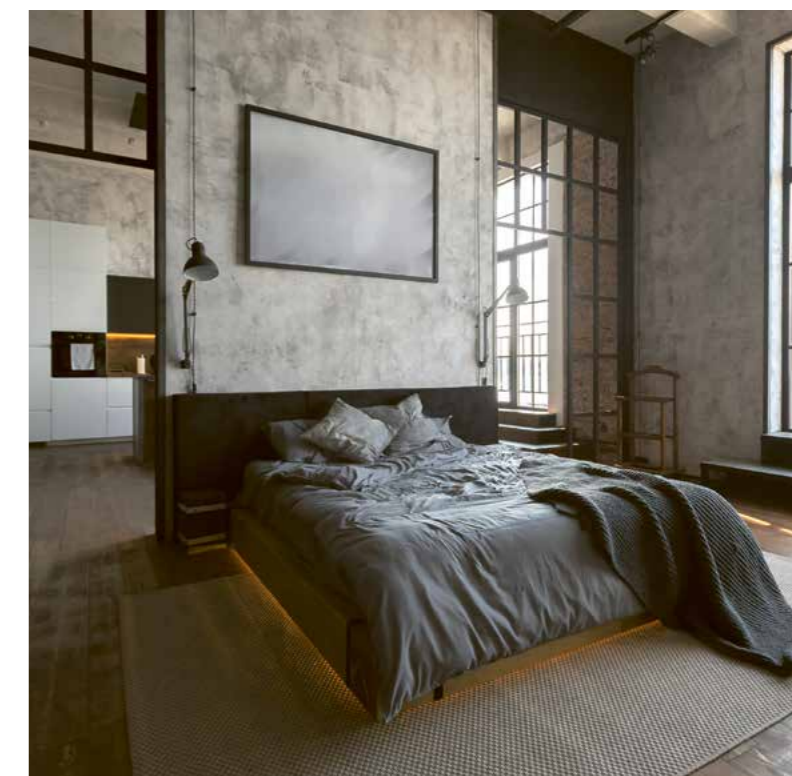

Jako vzpomínka na staré tovární haly jsou u tohoto designového stylu kombinovány neomítnuté zdi a povrchové plochy z oceli s neupraveným dřevem. K tomu: opotřebovaný klasický kožený nábytek a židle, vytvářející přesvědčivou atmosféru loftu. Obytný prostor vstupuje do koupelny a s ním i trend Industriálního stylu.

Ten styl aranžace z neotynkovanými stěnami i povrchy ze stali v spojení s netykovaným dřevem naviče do starych hal fabrycnych. Wnętrze wypełniają klasyczne meble skórzane w stylu vintage oraz fotele, które tworzą surową atmosferę loftu. Przestrzeń mieszkalna styka się z łazienką, podkreślając cechy stylu industrialnego.