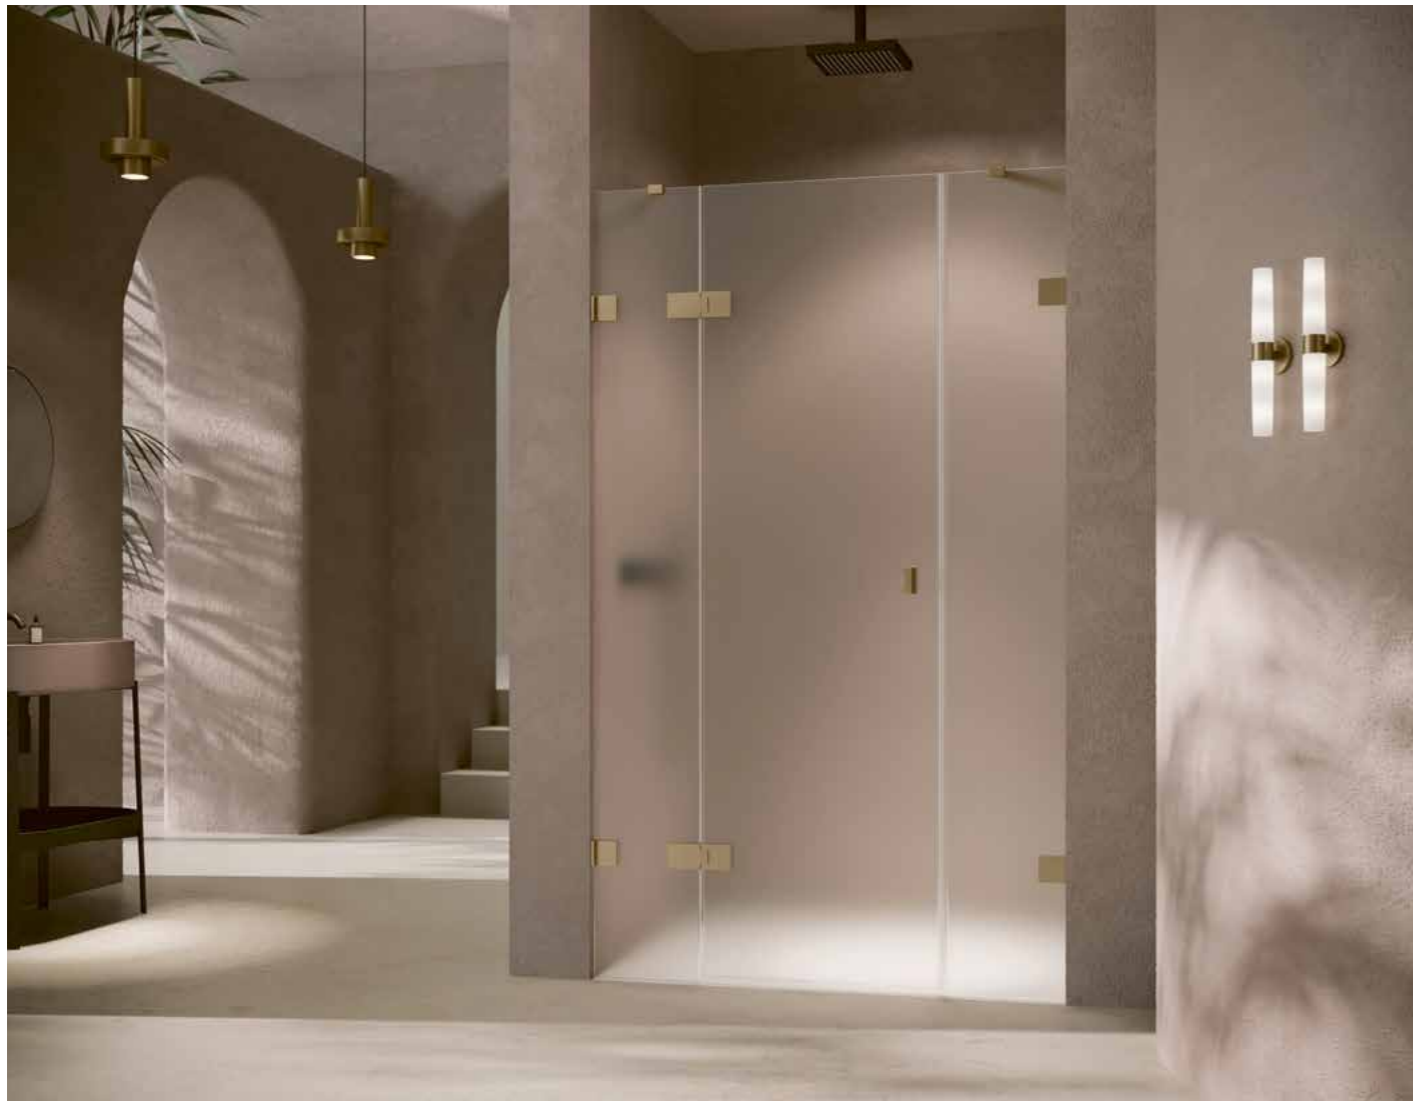

HÜPPE SolvaPro

Splňte si všechny své sny
Spełni Twoje marzenia

SolvaPro bezramová, křídlové dveře s pevným segmentem a protisegmentem do niky, RAL Individual (998) / bronzová
SolvaPro bezramowa, drzwi skrzydłowe ze stałym segmentem i częścią boczną do wnęki, kolory RAL (998) / brązowy