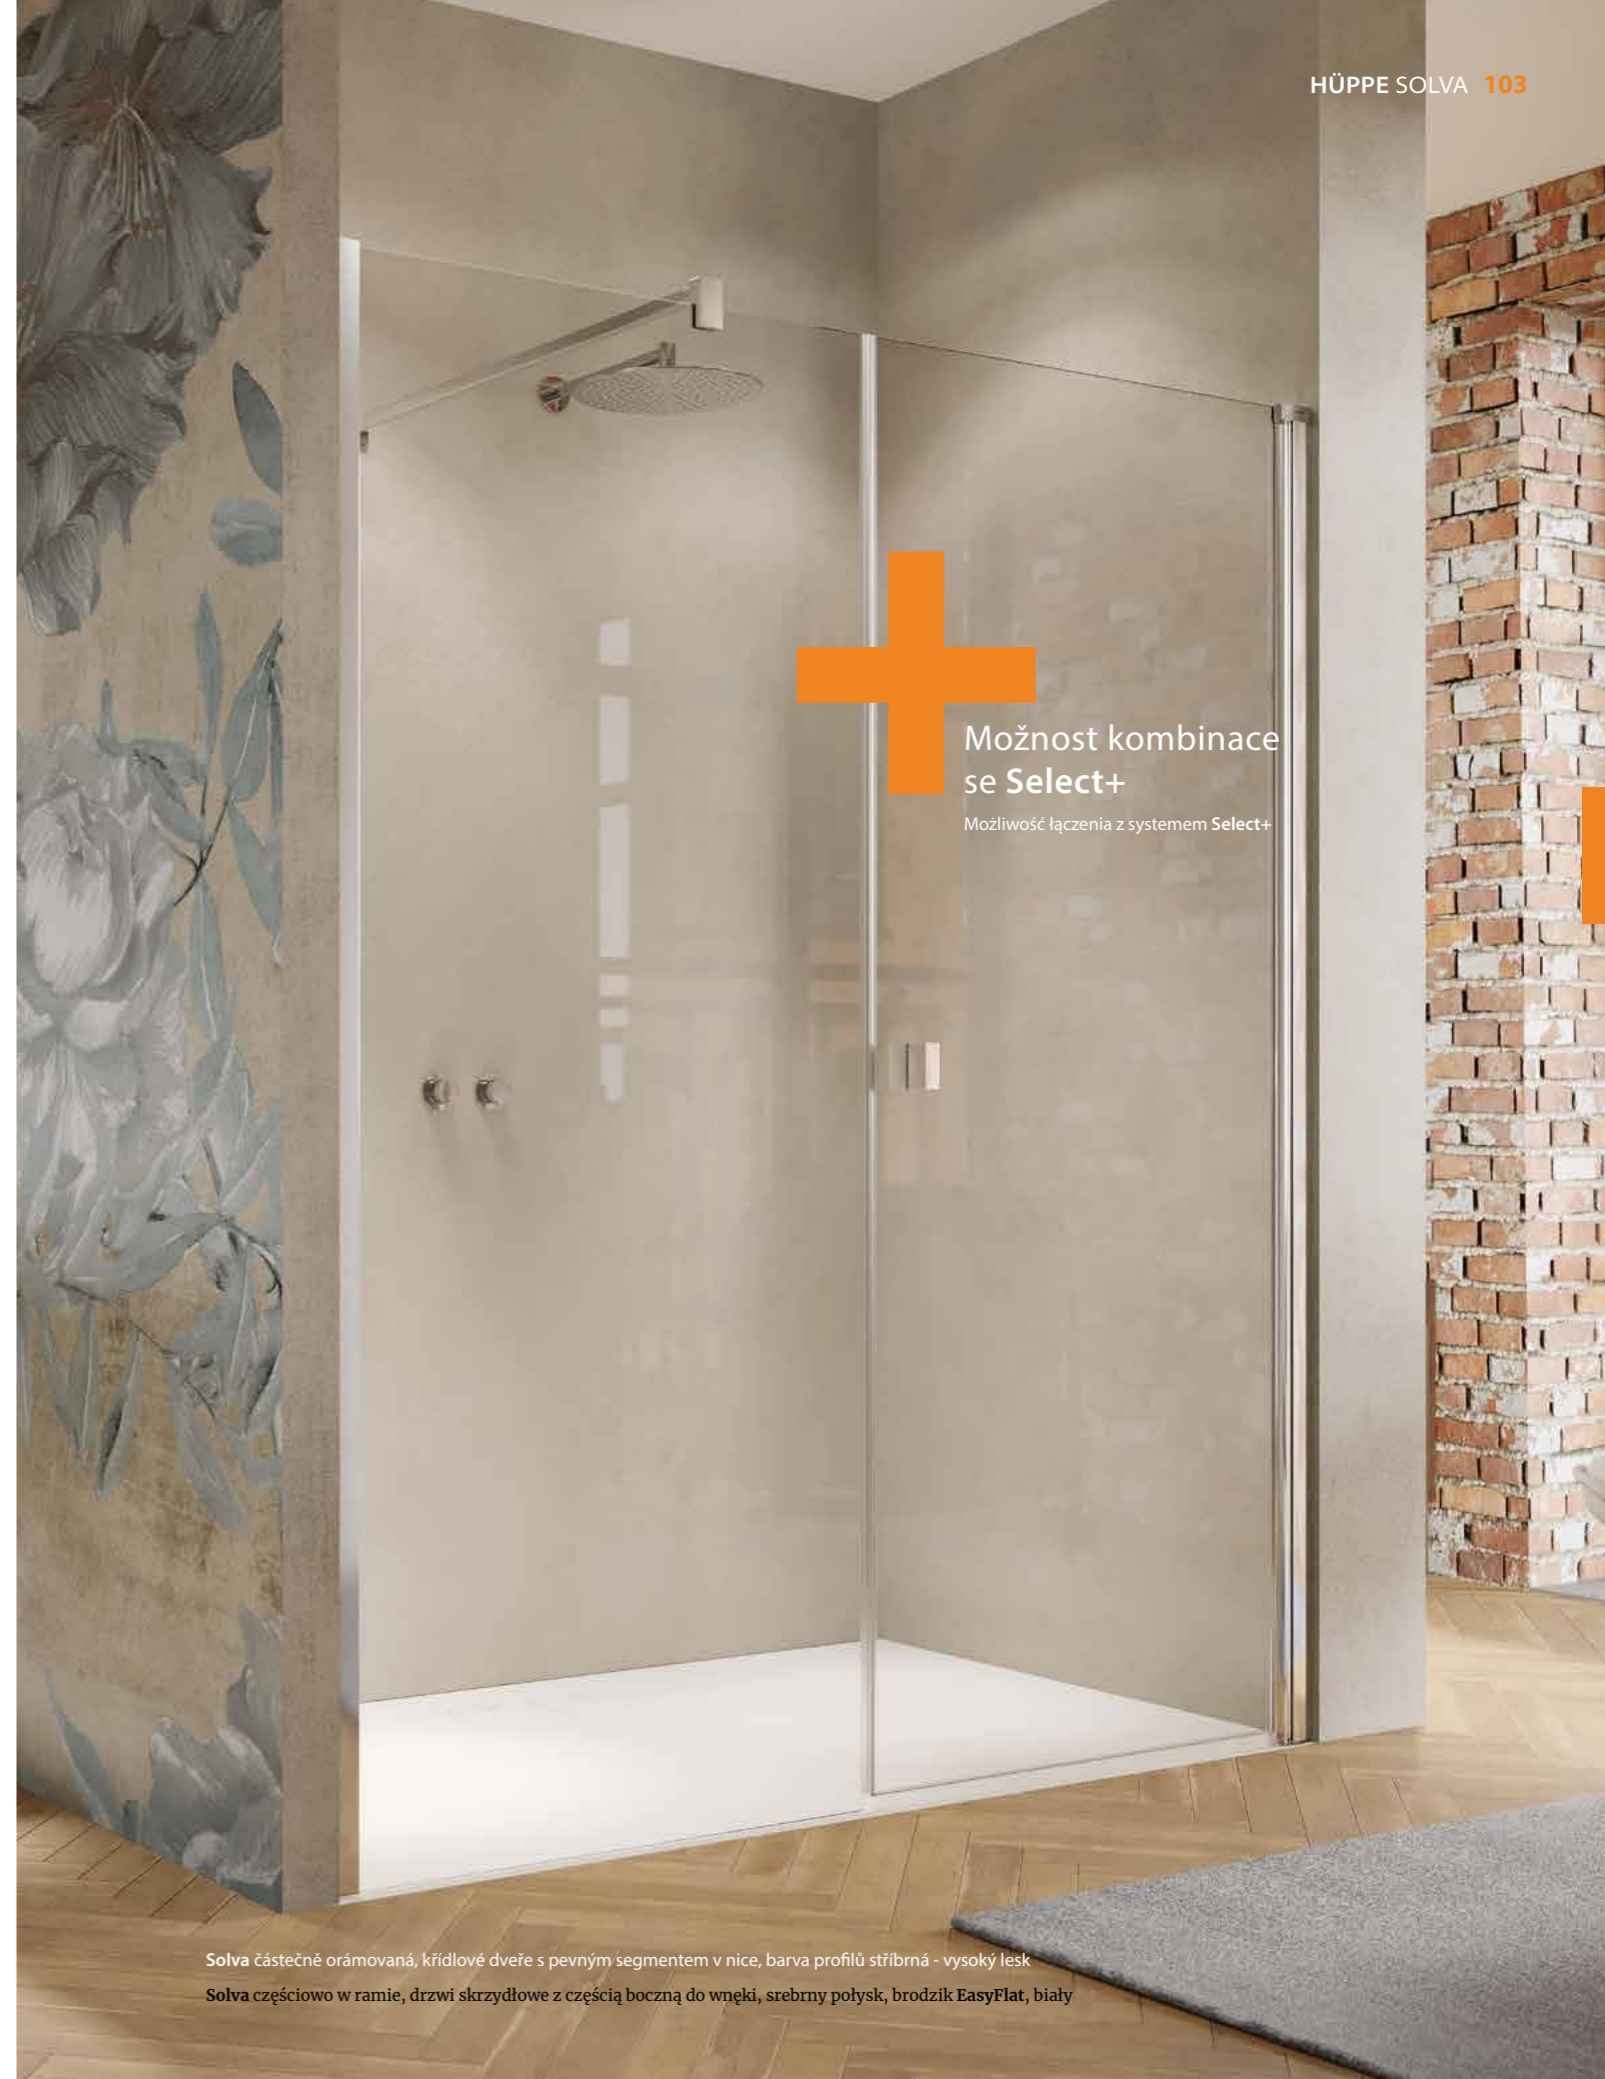

Rama **Walk-In Select+** umožní individualne wyposażenie łazienki w różne akcesoria. Zarówno listwa przyścienna, jak i profil zamykający są wyposażone w kanał **Select+** umożliwiający zamocowanie odpowiednich półek także w małych łazienkach. Subtelny wspornik poprzeczny bezpośrednio przechodzi w listwę wykończeniową. Stanowi to eleganckie rozwiązanie stabilizacji – rama **Select+** jest dostępna dla szkła o grubości 6 mm w kolorach *Black Edition* i srebrny matowy.

Sérii Solva charakterizují markantně puristické detaily.

Wyraziste, ascetyczne detale charakteryzują kolekcję Solva.

Cenisz w swojej łazience prostą elegancję połączoną z zaawansowaną techniką i funkcjonalnością? Lubisz inteligentne, a zarazem ponadczasowe wzornictwo? Mamy dla Ciebie idealną kabinę prysznicową: HÜPPE Solva! Ta kabina to jest ponadczasowa, minimalistyczna i stylowa, a jednocześnie niezwykle trwała. Dowodzą tego testy przeprowadzane w laboratoriach firmy HÜPPE. Na wyjątkową jakość tej kabiny prysznicowej klienci prywatni otrzymują 30-letnią gwarancję! Szczegółowe informacje patrz strona 136.

Obloukové madlo volitelné
Uchwyt reling (dostępny opcjonalnie)

Standardní madlo
Uchwyt

Možnost kombinace
se Select+

Możliwość łączenia z systemem Select+

Solva částečně orámovaná, křídlové dveře s pevným segmentem v nice, barva profilů stříbrná - vysoký lesk

Všechny závěsy Solva lícuji s vnitřní plochou skla, takže lze oddělení sprchy snadno a rychle čistit obvyklou stěrkou na sklo – pro maximální míru hygieny. U bezrámového provedení je čištění díky chybějícím rohům a hranám dokonce ještě snadnější!