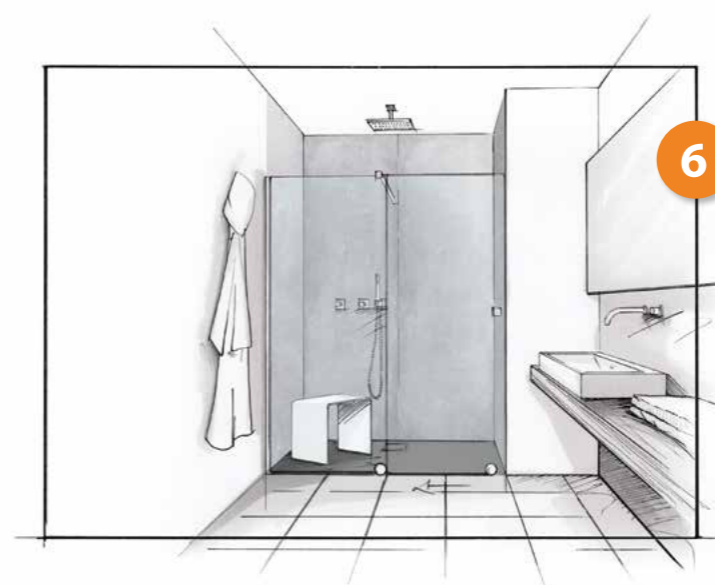

Namontujte sprchový kout, například HÜPPE Xtensa pure a již jste HOTOVI!

Zamontuj kabinę prysznicową Xtensa pure i gotowe!