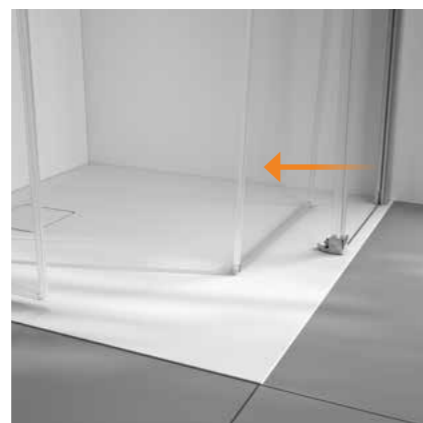

Vyvšitelné segmenty dveří a tím snadné čištění díky osvědčenému čistícímu tlačítku

Wypinane segmenty drzwi, umożliwiające łatwe czyszczenie dzięki sprawdzonemu przyciskowi do czyszczenia.