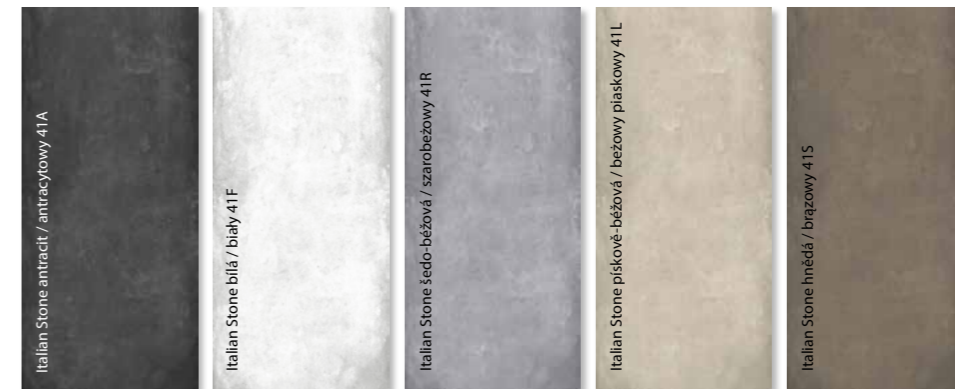

HÜPPE
EasyStyle

CZ

HÜPPE
EasyStyle

PL