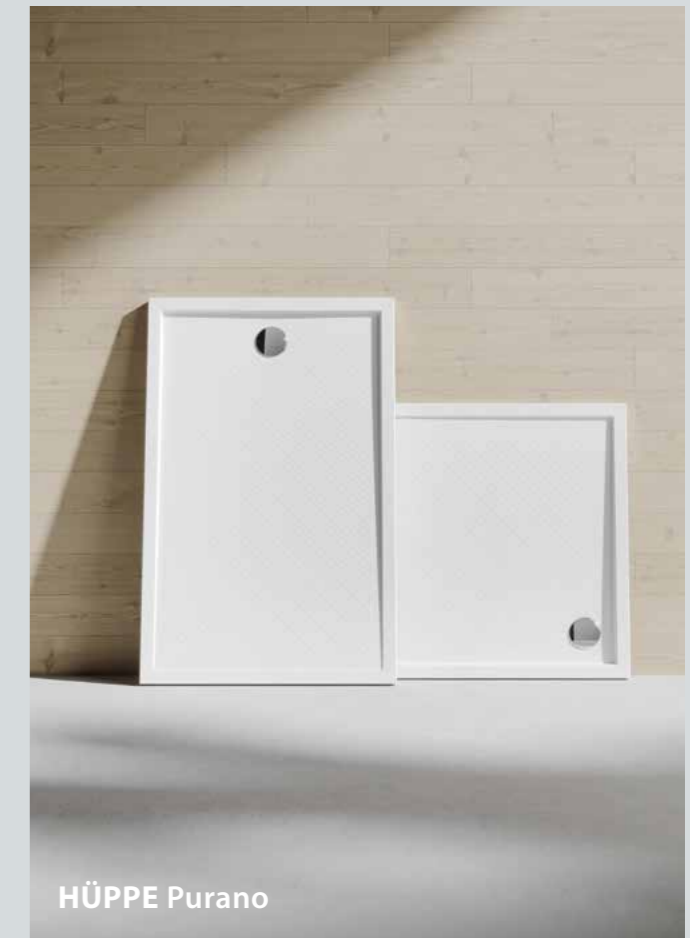

Standard - protiskluzová úprava W standardzie powierzchnia antypoślizgowa