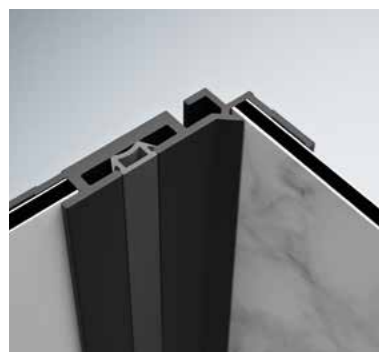

HÜPPE EasyStyle

Obklady – Vaše koupelna bez spár mezi dlaždicemi Okładziny ścienne – Twoja łazienka bez fug

Jaké by to bylo s novým vzhledem Vaší koupelny? S obkladem HÜPPE vytvoříte rychle a jednoduše svůj sprchový kout nově – zcela dle svého vkusu. Perfektně sladěná se sprchovými kouty a sprchovými vaničkami HÜPPE, bude i Vaše sprcha vizuálním zlatým hřebem Vaší koupelny.

Co powiesz na nowy wygląd swojej łazienki? Okładziny ścienne HÜPPE pozwolą Ci szybko i łatwo stworzyć nowy prysznic zgodnie z Twoim gustem. Idealnie zaprojektowane kabiny prysznicowe i brodziki HÜPPE pozwolą Ci wykreować wyjątkowe miejsce w Twojej łazience.

3 mm silné hliníkové kompozitní desky s jednostranným, digitálním tiskem na deskový materiál a zušlechtním povrchu UV lakem jsou odolné proti otěru, barevně stabilní a odolné proti vlivu chemikálií. Obklad HÜPPE EasyStyle je bez spár mezi dlaždicemi a lze jej přesně instalovat díky průběžnému dekoru. Volitelně je možná montáž i s hliníkovými profily. Pro spojení jednotlivých desek – i přes roh – jakož i pro boční zakončení jsou k dispozici hliníkové profily v pět barevných odstínech.

Aluminiowe płyty warstwowe o grubości 3 mm z jednostronnym, nadrukiem cyfrowym i powierzchnią uszlachetnioną lakierem UV są odporne na ścieranie, zarysowania i działanie środków chemicznych i zachowują trwałość kolorów. Okładziny ścienne HÜPPE EasyStyle są montowane bezfugowo i umożliwiają idealne dopasowanie dzięki kontynuacji dekoru. Do łączenia poszczególnych płyt w narożnikach oraz wykończenia boków służą profile aluminiowe dostępne w pięciu kolorach.