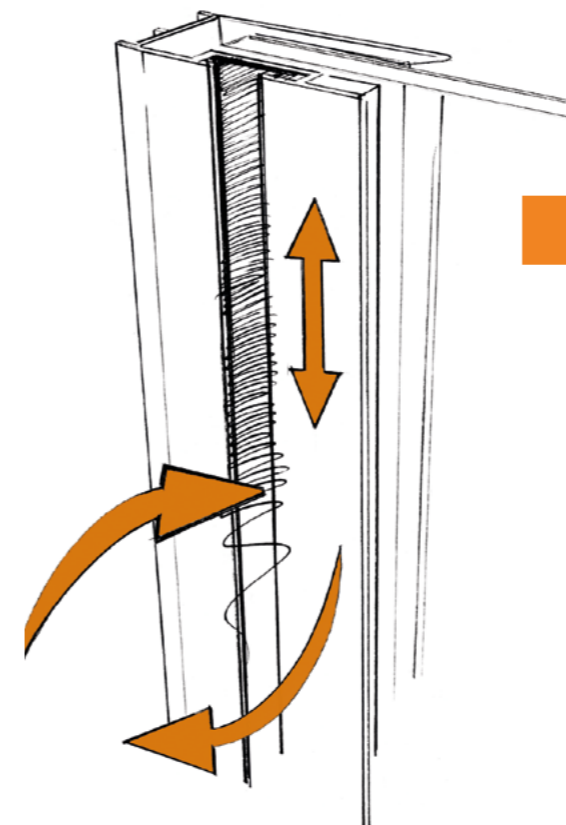

Więcej stylu i łatwe czyszczenie.

Seria Select+ stawia na minimalizm. Bez ostrych krawędzi, bez zagłębień, bez miejsc, w których gromadzi się brud. Pozwoliło to uzyskać ponadczasową estetykę, która ułatwia czyszczenie.

W celu dokładniejszego wyczyszczenia elementów można je łatwo zdemontować, aby np. wyczyścić płytki czy okładzinę ścienną na całej powierzchni. Dzięki temu masz więcej czasu na to, co ważne w życiu.