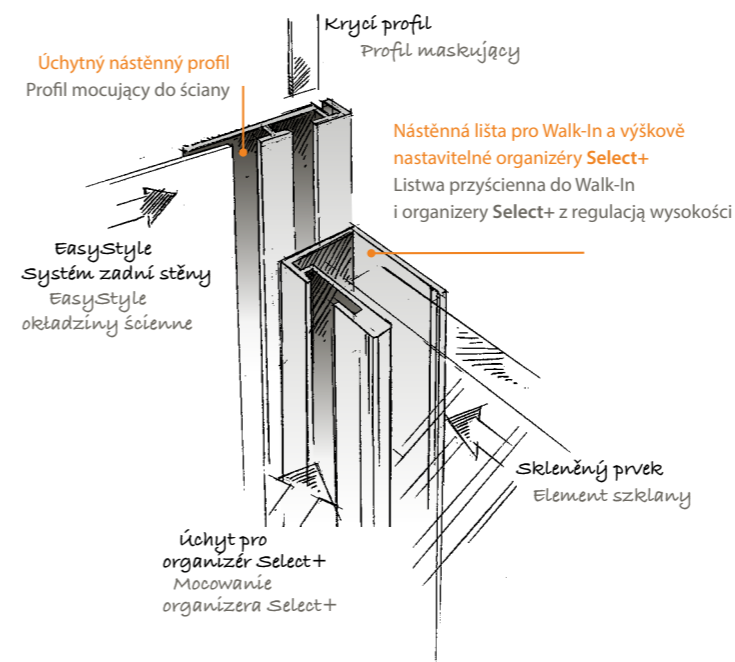

Možnost kombinace se Select+
Možliвість łącenia z systemem Select+