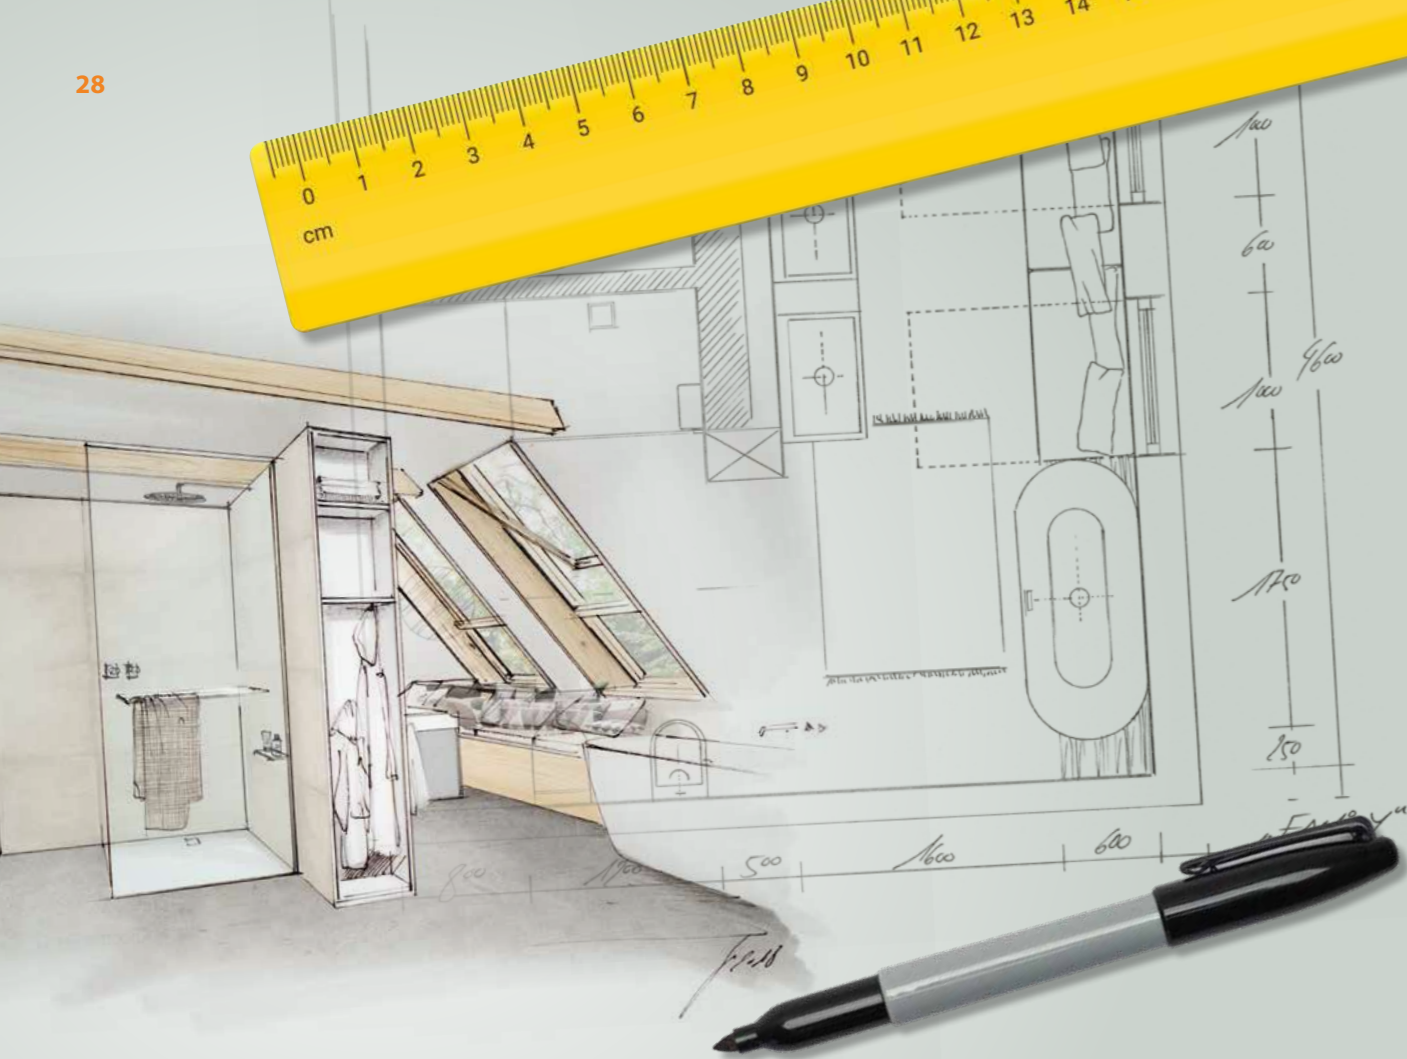

HÜPPE

1. 1 Boční stěna Select+ Walk-In samostatně stojící, tloušťka skla 10 mm, se sprchovou vaničkou Select+ Shelf
  2. 2 Sprchová vanička EasyFlat bílou matnou
  3. 3 Obklad EasyStyle, Italian Stone Collection pískově béžová
1. 1 Select+ walk-in ścianka boczna wolnostojąca, szkło o grubości 10 mm, z półką Select+ Shelf
  2. 2 Brodzik EasyFlat biały matowy
  3. 3 Okładzina ścienna EasyStyle, Italian Stone Collection beż piaskowy