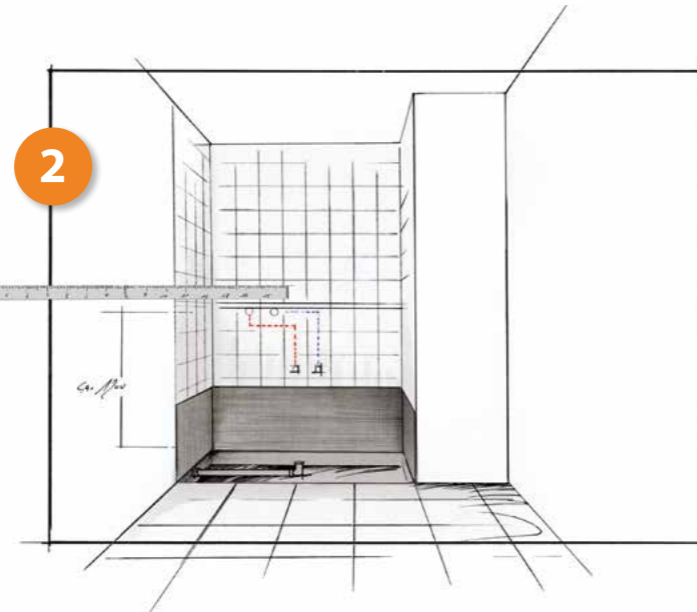

Odstraňte svou vanu na koupání a vytvořte místo pro svou novou sprchu.

Zdemontuj paravan i zřób miejsce na nowy.

Veźměte prosím na vědomí: Předpokladem je instalace provedená odborníkem.
Pamiętaj: warunkiem jest przeprowadzenie montażu przez specjalistę.

Přeložte přípojky ve stěně, spravte nerovnosti stěny a připravte ji.

Przenieś swoje przyłączenia w ścianie, wypełnij braki w ścianie i przygotuj ją