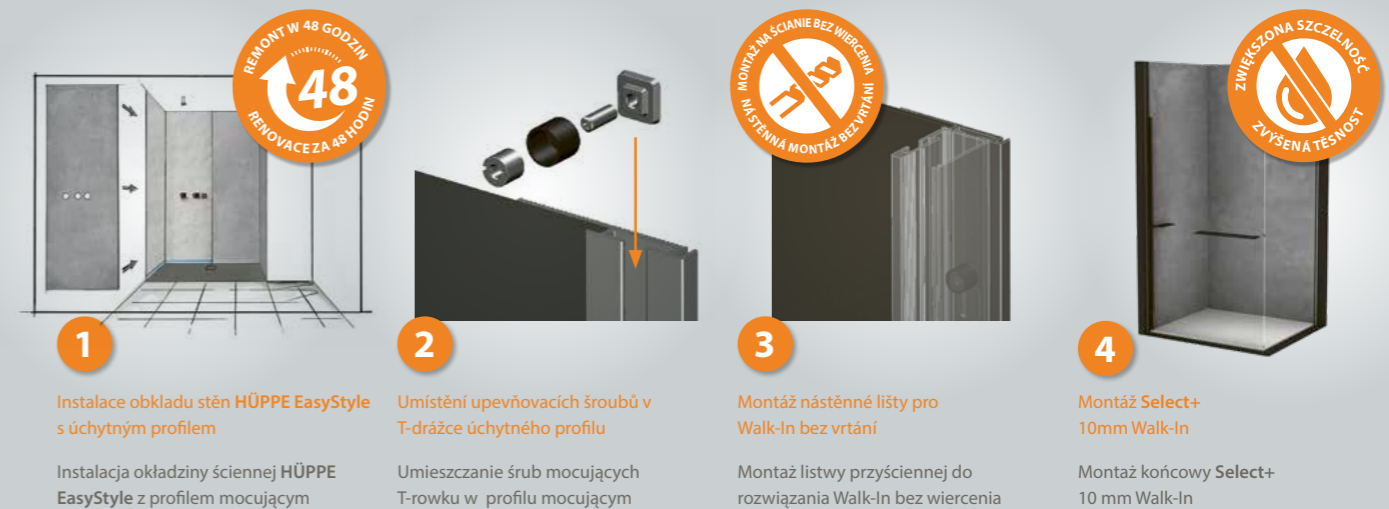

Možnost kombinace se Select+
Možliвість łącenia z systemem Select+