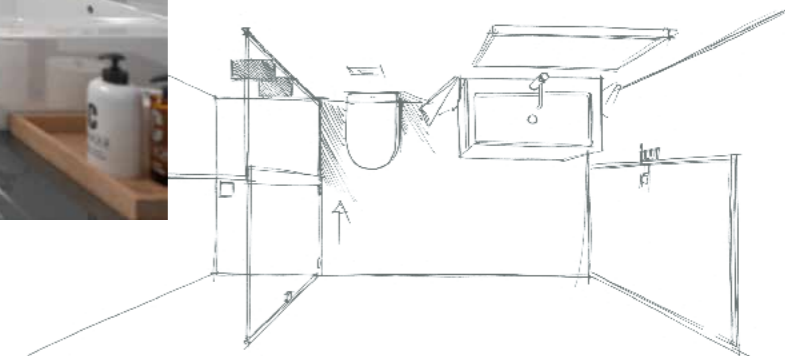

Xtensa pure Black Edition, Walk-In 1 dílné posuvné dveře s pevným segmentem se soupravou **Select+** pro tloušťku skla 6 mm, **Select+** Drybox a **Select+** Tablet

Xtensa pure Black Edition, walk-in drzwi suwane 1-częściowe ze stałym segmentem z elementami **Select+** Kit do szkła o grubości 6 mm, **Select+** Drybox i **Select+** Tablet