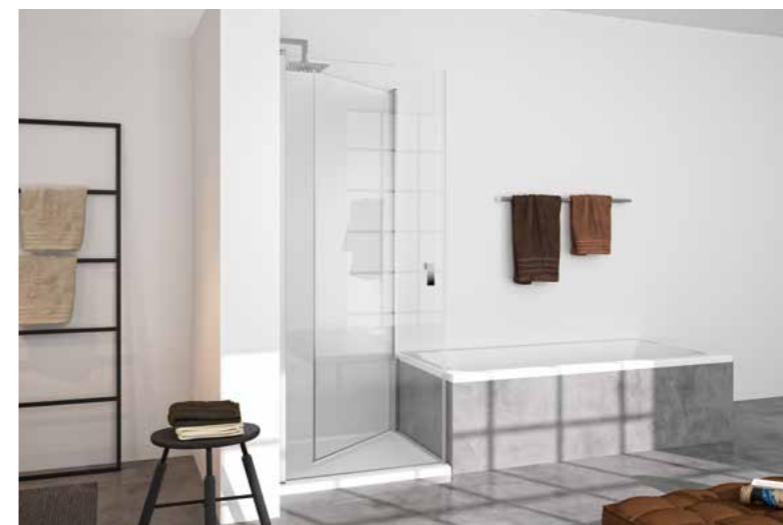

Křídlové dveře s výklopnou boční stěnou pro snadné čištění vany na koupání.

Drzwi skrzydłowe z ruchomą ścianką boczną ułatwiającą czyszczenie wanny.

HÜPPE Classics 2

Klasika se setkává s modernou

Druhá generace naší klasické série HÜPPE Classics přesvědčuje jako moderní sprchový kout rozsáhlým a promyšleným programem ve značkové kvalitě: brilantní technika, vysoká stabilita, aktuální design a nižší cena charakterizují sprchové kouty HÜPPE Classics 2.