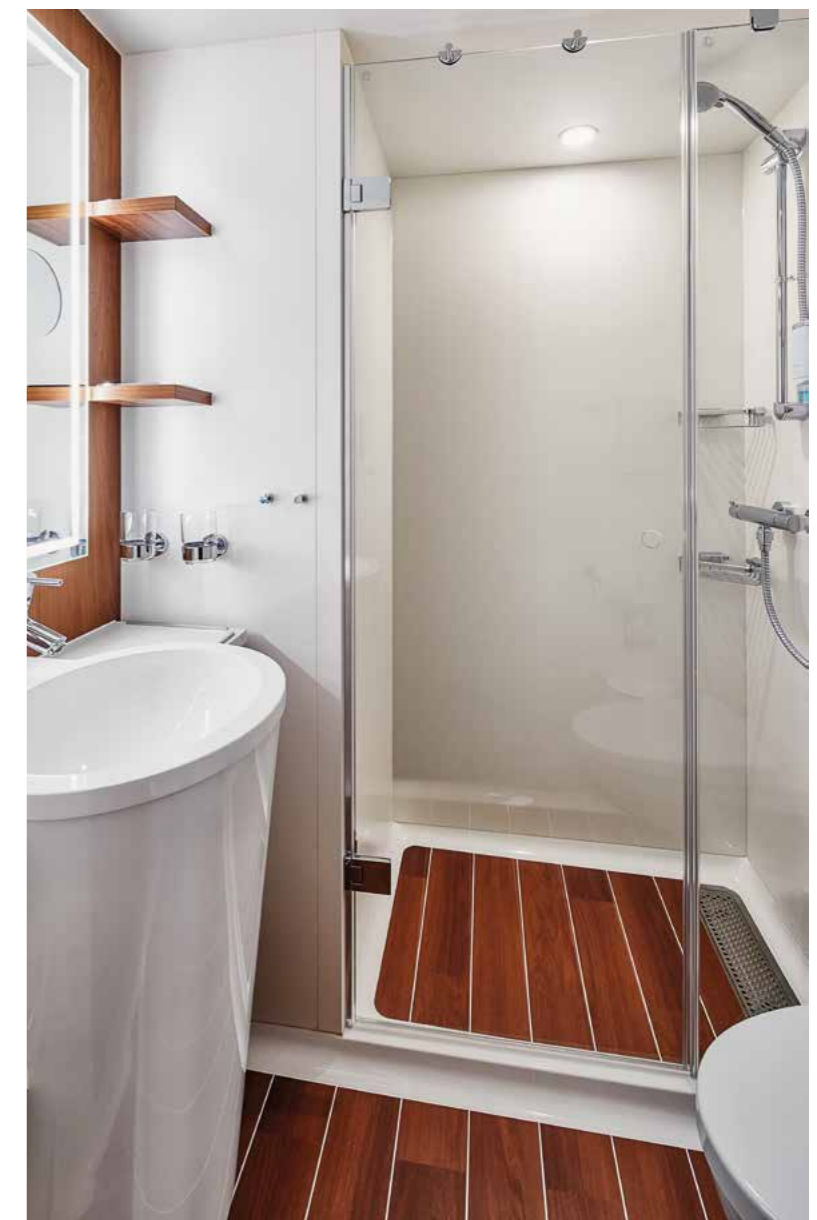

Plachty vzhůru: Hosty **AIDAnova** okamžitě zaujme design celého interiéru lodi. Prostory moderní architektury působí světlým a otevřeným dojmem. Tato obří výletní loď boduje ale i rozsáhlými a novodobými kulinářskými a zábavními nabídkami. Mimo jedinečnou rozmanitost restaurací a barů je hostům nabízen nepřeborný zábavní program s aktivní účastí. Perfektní relaxace si užívají ve spa-roomu s výhledem na moře.

3.500 m²
Spa Area
17 Restaurants
23 Bars

Cała naprzód: uwagę gości AIDAnova przykuwa innowacyjny wystrój całego wnętrza statku. Nowoczesna architektura nadaje pomieszczeniom jasny i czysty wyraz. Szeroka oferta kulinarna i rozrywkowa zapewnia jednostce dodatkową atrakcyjność. Oprócz niezwyklej różnorodności restauracji i barów goście mają także do dyspozycji wszechstronny program rozrywkowy. Strefa wellness oferuje odprężenie i relaks.

HÜPPE Design pure HÜPPE Solva

V koupelnách **AIDAnova** jsou zabudovány téměř výlučně produkty známých značkových výrobců. **HÜPPE** dodává společnosti **AIDA** již léta kvalitativně vysoce kvalitní sprchy, poskytující na nejmenším prostoru maximální míru designu a komfortu. Použit je sériový **Design pure** a **Solva**.

Vzduch s obsahem soli a vlnobití patří vždy k okružní plavbě a časté čištění je na volném moři standardem. Proto společnost **HÜPPE** testuje všechny produkty z hlediska maximální zatížitelnosti a poskytuje na ně záruku.

U **Solva pure** a jiných prémiových výrobců je to dokonce 30 let pro privátní zákazníky. A to nejen on Board, ale i pro Vaši koupelnu!