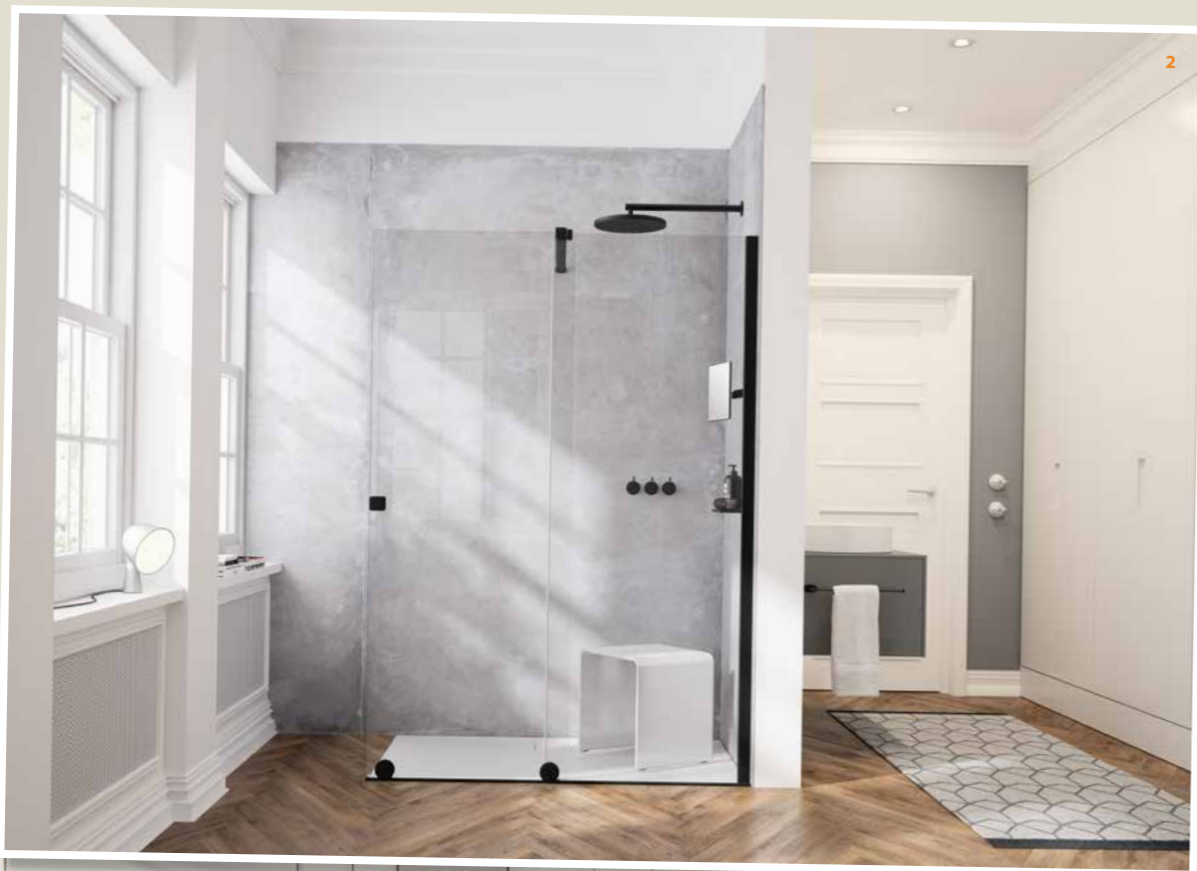

HUPPE

1. 1 Xtensa pure Black Edition, posuvné dveře Walk-In 1dílné se soupravou Select+, Zrcadlo Select+ a tablet Select+
2. 2 Sprchovací vanička EasyFlat bílá matná
3. 3 Obklad EasyStyle Italian Stone Collection šedoběžová
4. 4 ShowerSeat bílá matná

1. 1 Xtensa pure Black Edition, walk-in drzwi suwane 1-częściowe z elementami Select+ Kit, Select+ Mirror i Select+ Tablet
2. 2 Brodzik EasyFlat biały matowy
3. 3 Okładzina ścienna EasyStyle Italian Stone Collection szarobieżowy
4. 4 ShowerSeat biały matowy