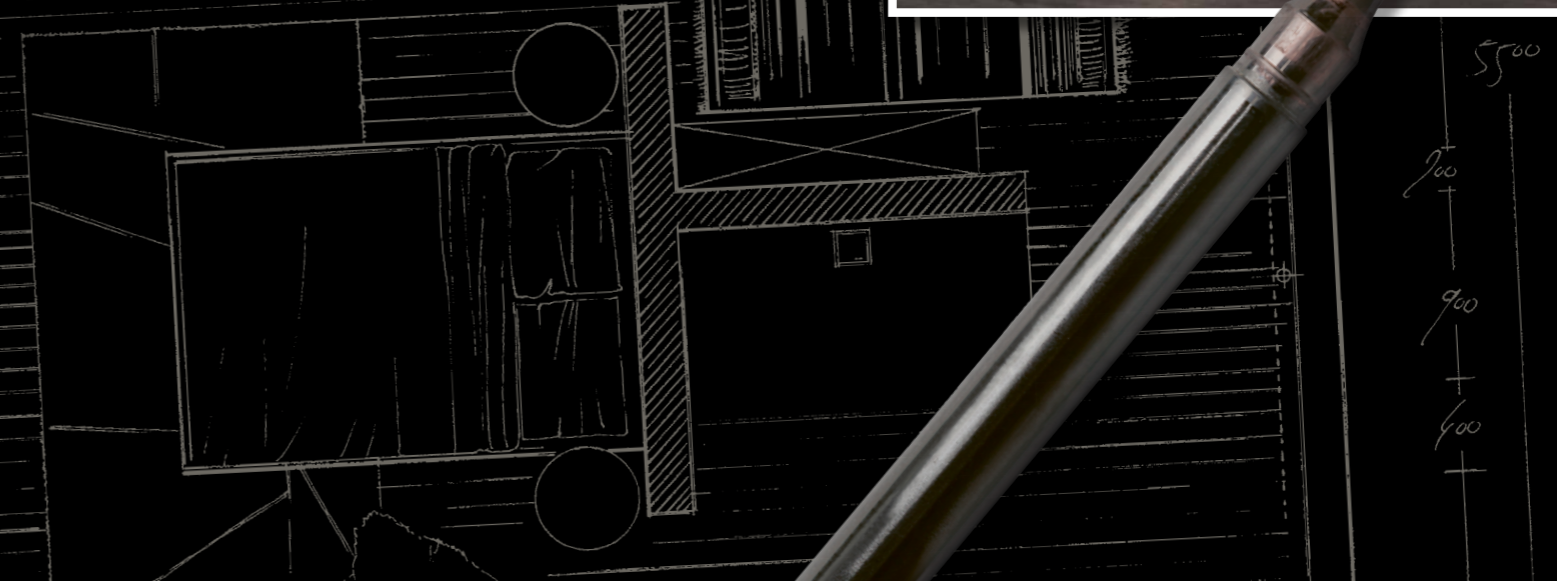

HÜPPE

1. 1 Samostatně stojící boční stěna Select+ Walk-In 10mm s integrovaným držákem ručníku Select+ Shelf
2. 2 Sprchová vanička EasyFlat antracitová matná
3. 3 Obklad EasyStyle, Italian Stone Collection antracit

1. 1 Select+ Walk-In, ścianka wolnostojąca 10 mm ze zintegrowanym uchwytem na ręcznik Select+ Shelf
2. 2 Brodzik EasyFlat antracytowy matowy
3. 3 Okładzina ścienna EasyStyle, Italian Stone Collection antracytowy