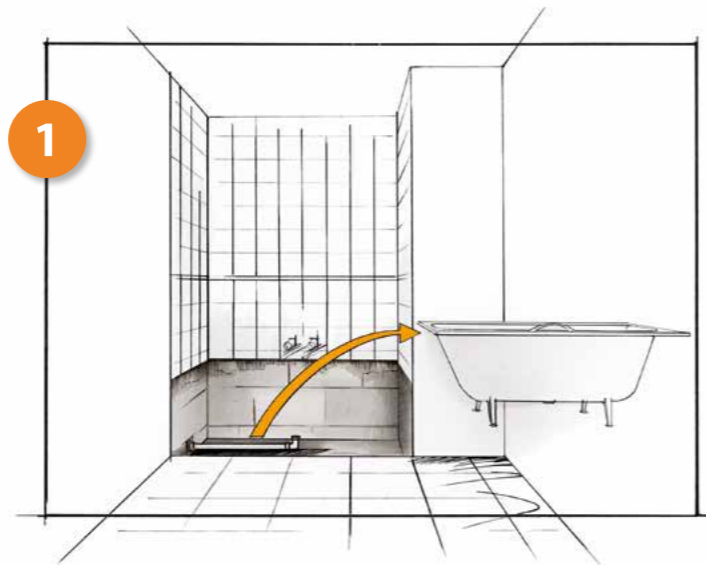

Odstraňte svou vanu na koupání a vytvořte místo pro svou novou sprchu.

Zdemontuj paravan i zřób miejsce na nowy.

Veźměte prosím na vědomí: Předpokladem je instalace provedená odborníkem.
Pamiętaj: warunkiem jest przeprowadzenie montażu przez specjalistę.

Přeložte přípojky ve stěně, spravte nerovnosti stěny a připravte ji.

Przenieś swoje przyłączenia w ścianie, wypełnij braki w ścianie i przygotuj ją