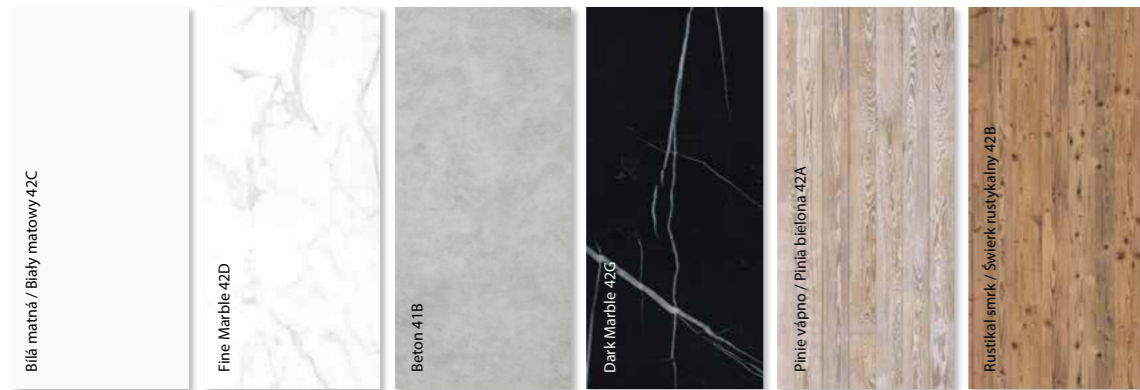

STANDARD DESIGN COLLECTION