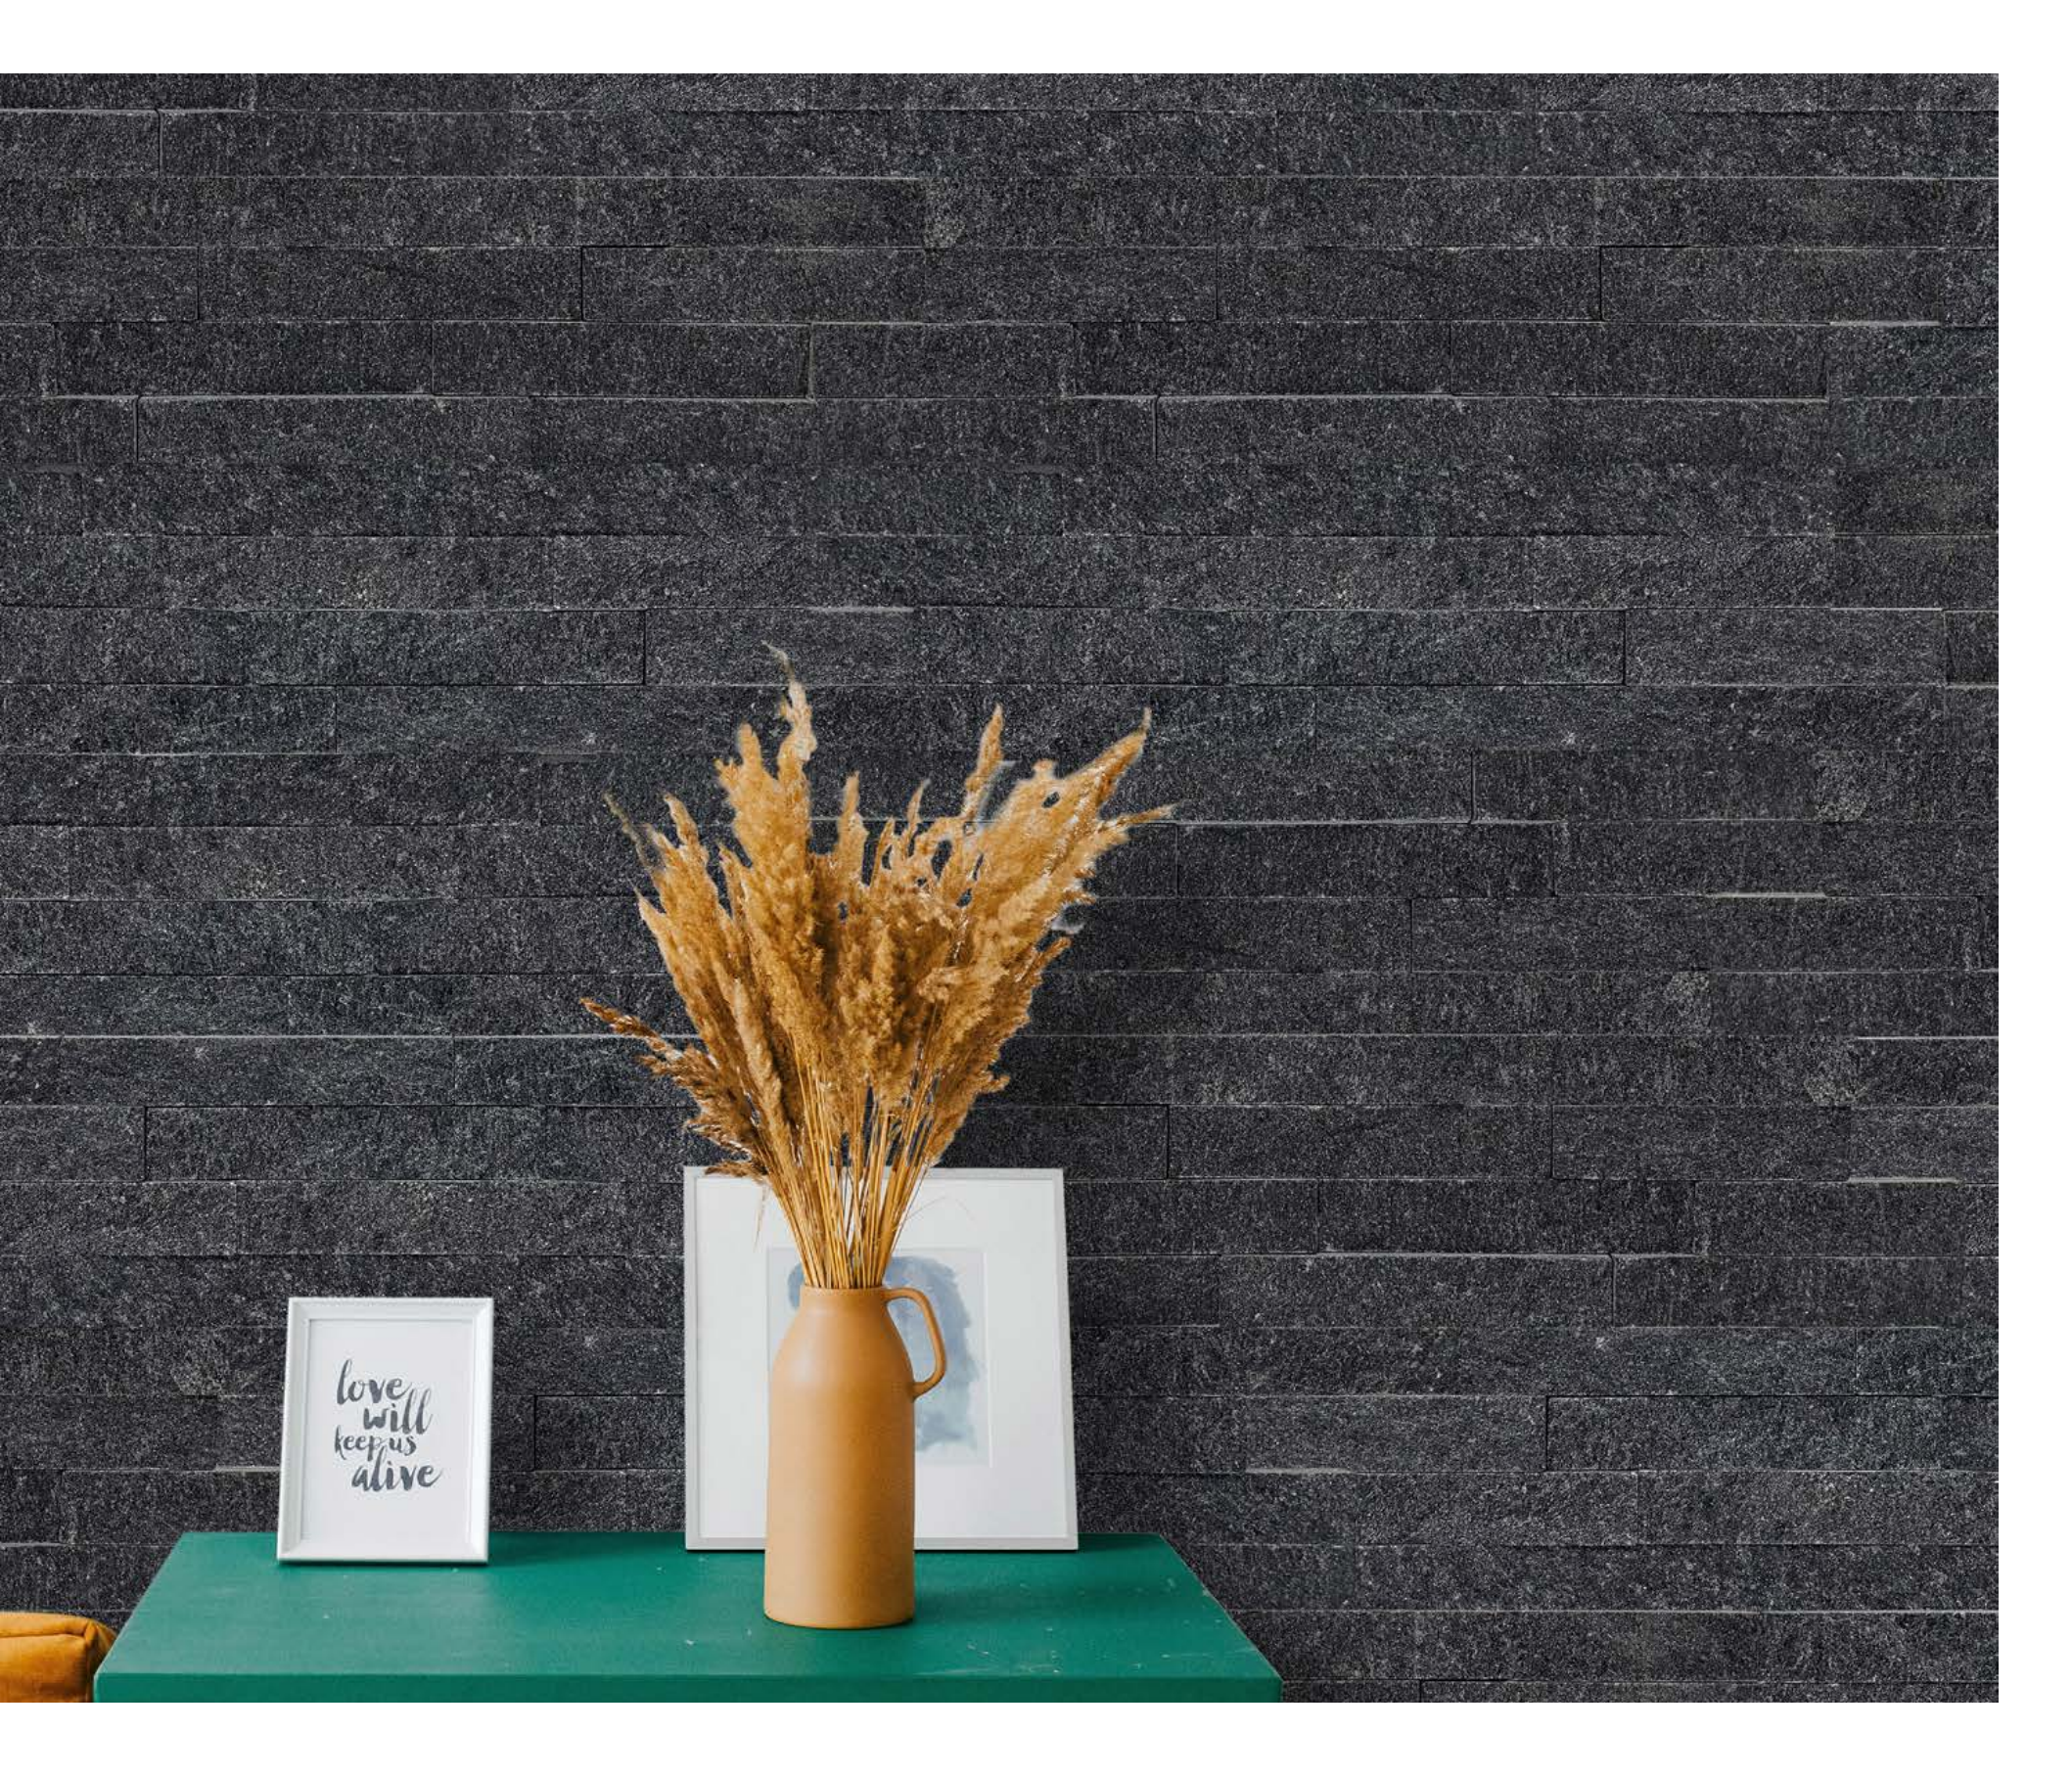

SUPER WHITE 10x40 cm

WHITE&GREY 10x40 cm

BROWN 10x40 cm

BLACK 10x40 cm

love
will
keep us
alive

SLATE

BLACK

10x40 cm