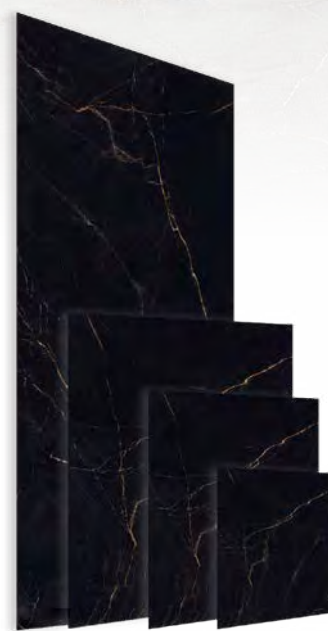

Gres szkliony,
rektyfikowany:
- 59,8 x 59,8 cm mat/poler
- 59,8 x 119,8 cm mat/poler
- 79,8 x 79,8 cm mat/poler
- 119,8 x 119,8 cm mat/poler
- 119,8 x 239,8 cm poler

TUBADZIN