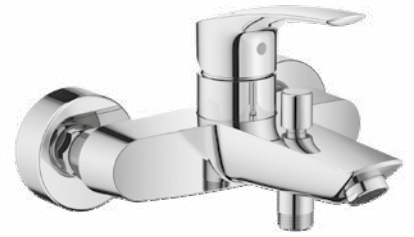

EUROSMART

EUROSMART

EUROSMART

EUROSMART

Wymagany element montażowy podtynkowy 35604000 do nabycia osobno.

ESSENCE NEW

ESSENCE NEW

ESSENCE

Wymagany element montażowy podposadzkowy 45984001 do nabycia osobno

ESSENCE NEW

ESSENCE