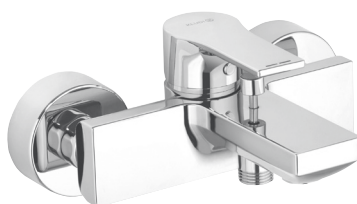

BOZZ

Bateria umywalkowa 2-otworowa,
ścienna, do montażu podtynkowego, chrom

Element podtynkowy w cenie

BOZZ

Zestaw higieniczny, chrom

PURE&STYLE

Bateria umywalkowa jednouchwytowa,
bez korka automatycznego, chrom

ZENTA SL

Bateria umywalkowa jednouchwytowa,
bez korka automatycznego, chrom

ZENTA SL

Bateria wannowo-prysznicowa
jednouchwytowa, chrom

ZENTA SL

Bateria wannowa wolnostojąca
do montażu podłogowego, chrom

Element podposadzkowy w cenie