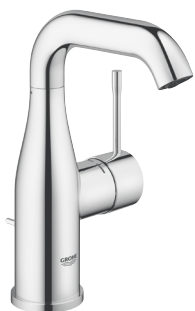

ESSENCE

ESSENCE NEW

ESSENCE

Wymagany element montażowy podposadzkowy
45984001 do nabycia osobno

ESSENCE NEW

ESSENCE

EUROSMART

BLUE PURE EUROSMART

BLUE HOME