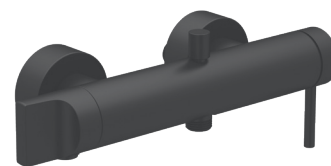

VitrA®

MINIMAX S

Bateria umywalkowa jednouchwytywa, bez korka automatycznego, wysoka, do umywalek wolnostojących, chrom

VitrA®

MINIMAX S

Bateria wannowo-prysznicowa jednouchwytywa, chrom

VitrA®

ORIGIN

Bateria umywalkowa jednouchwytywa, bez korka automatycznego, czarny mat

VitrA®

ORIGIN

Bateria umywalkowa jednouchwytywa, bez korka automatycznego, wysoka, do umywalek wolnostojących, czarny mat

VitrA®

ORIGIN

w kolorze:

złoty

Bateria umywalkowa jednouchwytywa, z korkiem click-clack, wysoka, do umywalek wolnostojących, czarny mat

deante

ARNIKA NERO

w kolorze:

złoty

Bateria umywalkowa jednouchwytywa, do montażu podtynkowego, czarny mat