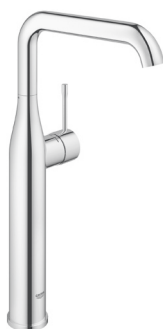

ESSENCE NEW

Bateria umywalkowa jednouchwytnowa,
wysoka, do umywalk wolnostojących,
chrom