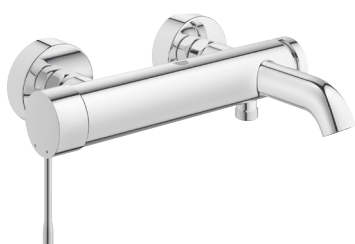

ESSENCE NEW