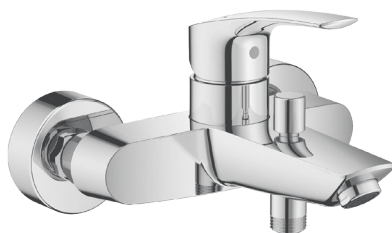

EUROSMART

EUROSMART

EUROSMART

Wymagany element montażowy podtynkowy 35600000 do nabycia osobno.

EUROSMART COSMOPOLITAN

EUROSMART COSMOPOLITAN

EUROSMART COSMOPOLITAN

ESSENCE NEW

Dostępna również w kolorze:

brushed hard graphite

cool sunrise

Bateria umywalkowa 2 otworowa, ścienna, do montażu podtynkowego, chrom

Wymagany element montażowy podtynkowy 23571000 do nabycia osobno

ESSENCE

Dostępna również w kolorze:

brushed hard graphite

cool sunrise

Wymagany element montażowy podtynkowy 35600000 do nabycia osobno