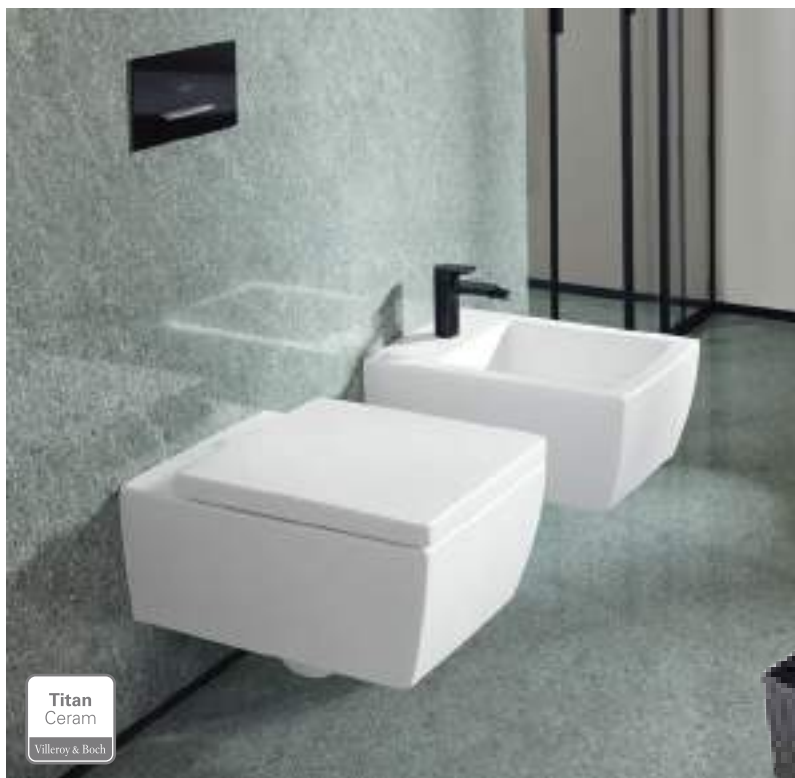

Titan
Ceram
Villeroy & Boch