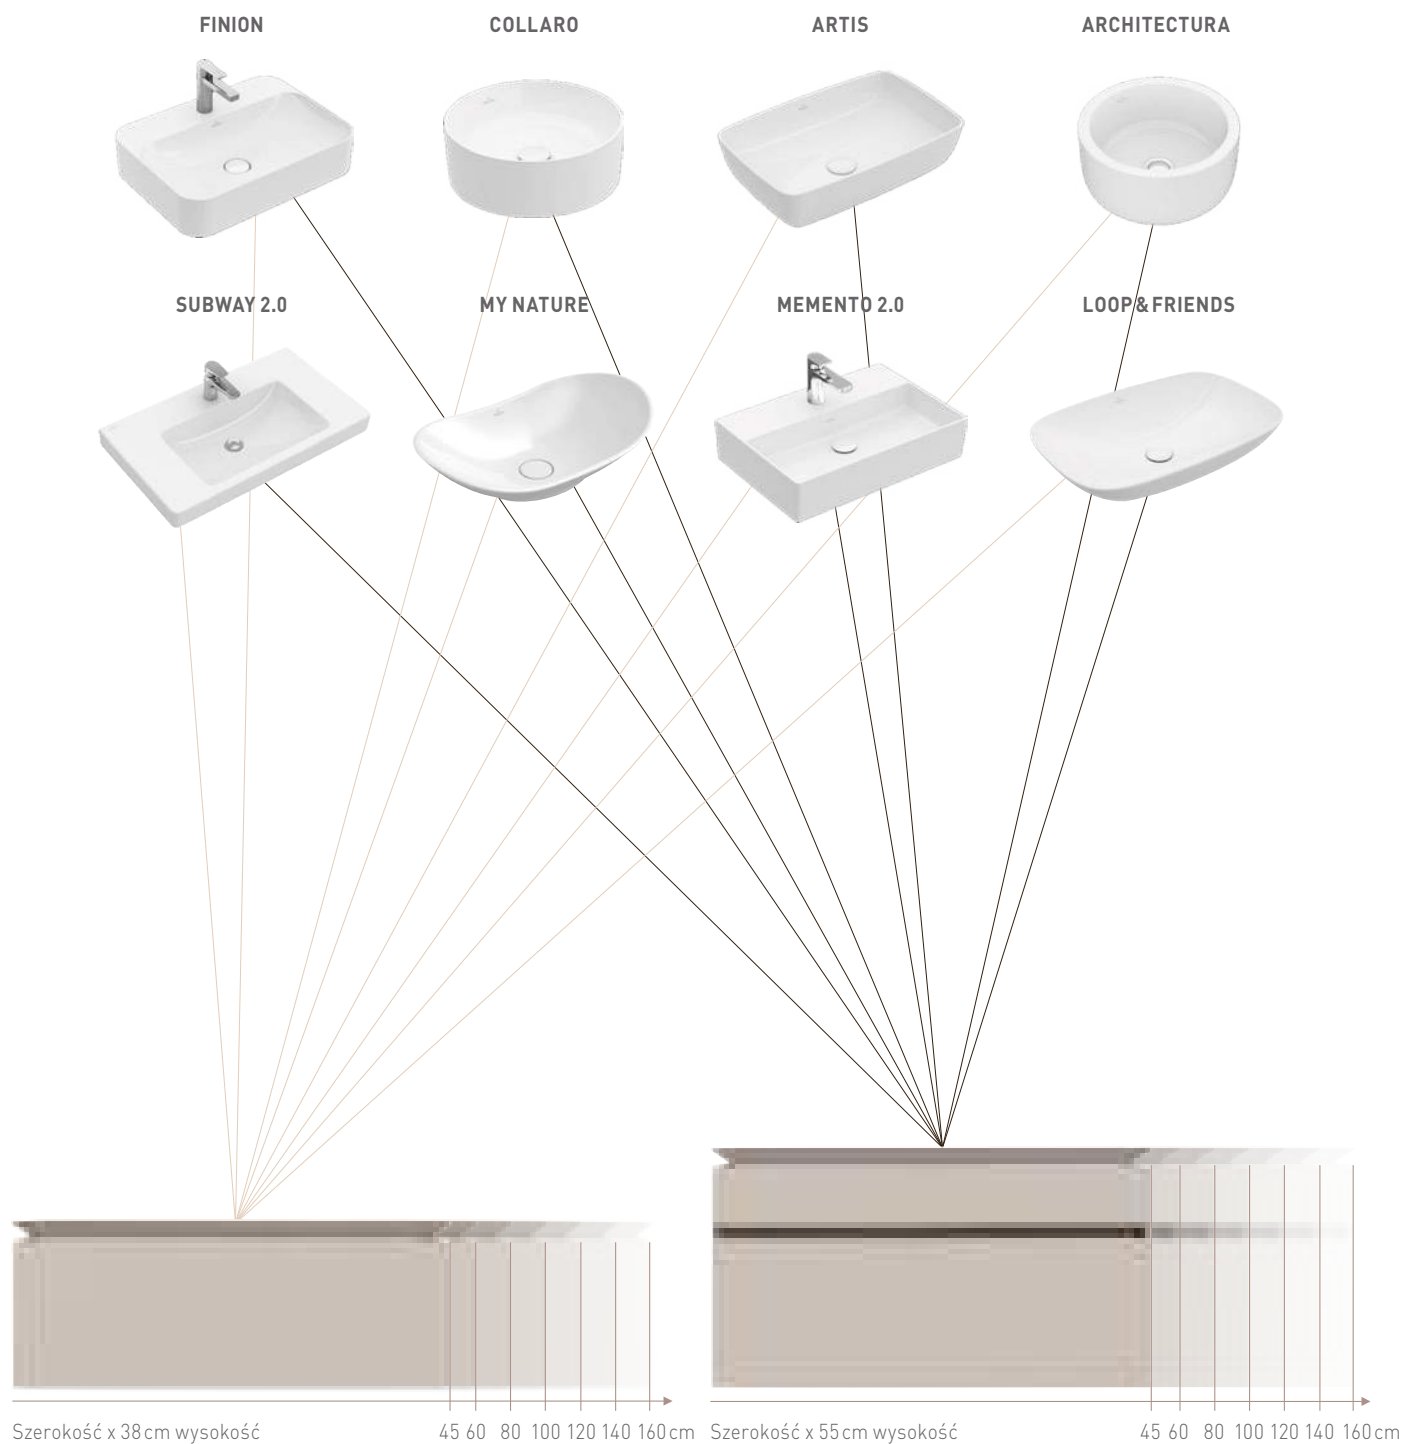

Do spędzania czasu w domu

Duża głębokość wanny i wygodne, ergonomiczne oparcie sprawiają, że przeżyjesz w niej wiele relaksujących chwil.

LEGATO
— Collection —

- Indywidualna: uniwersalne meble łazienkowe, które można dowolnie łączyć
- Kompatybilna: meble pasują do wielu naszych umywalk
- Nowoczesna: wanna z krawędzią tylko 2 cm
- Wygodna: środkowy odpływ umożliwiający kąpiel dwóch osób

Meble łazienkowe

- Dostępne w wielu wyrazistych kolorach
- Listwa oświetleniowa LED sprawia, że górny panel szafki dolnej wygląda jakby unosił się w powietrzu
- Wnętrze szuflad w kolorze antracytowym
- Praktyczne antypoślizgowe dno pozwala utrzymać porządek

Przyciąga wzrok

reddot award 2018
winner

Możliwość indywidualnego łączenia

Pasuje do prawie wszystkich umywalek Villeroy & Boch

Na meblach o szerokości od 45 do 160 cm ceramika prezentuje się funkcjonalnie i stylowo.

VENTICELLO

Collection

- Estetyczna: umywalka o delikatnej krawędzi
- Funkcjonalna: umywalki meblowe z dużą powierzchnią do przechowywania
- Korespondująca ze sobą: pasujące stylistycznie szafki pod umywalkę
- Konsekwentna: purystycznie zaprojektowana toaleta DirectFlush