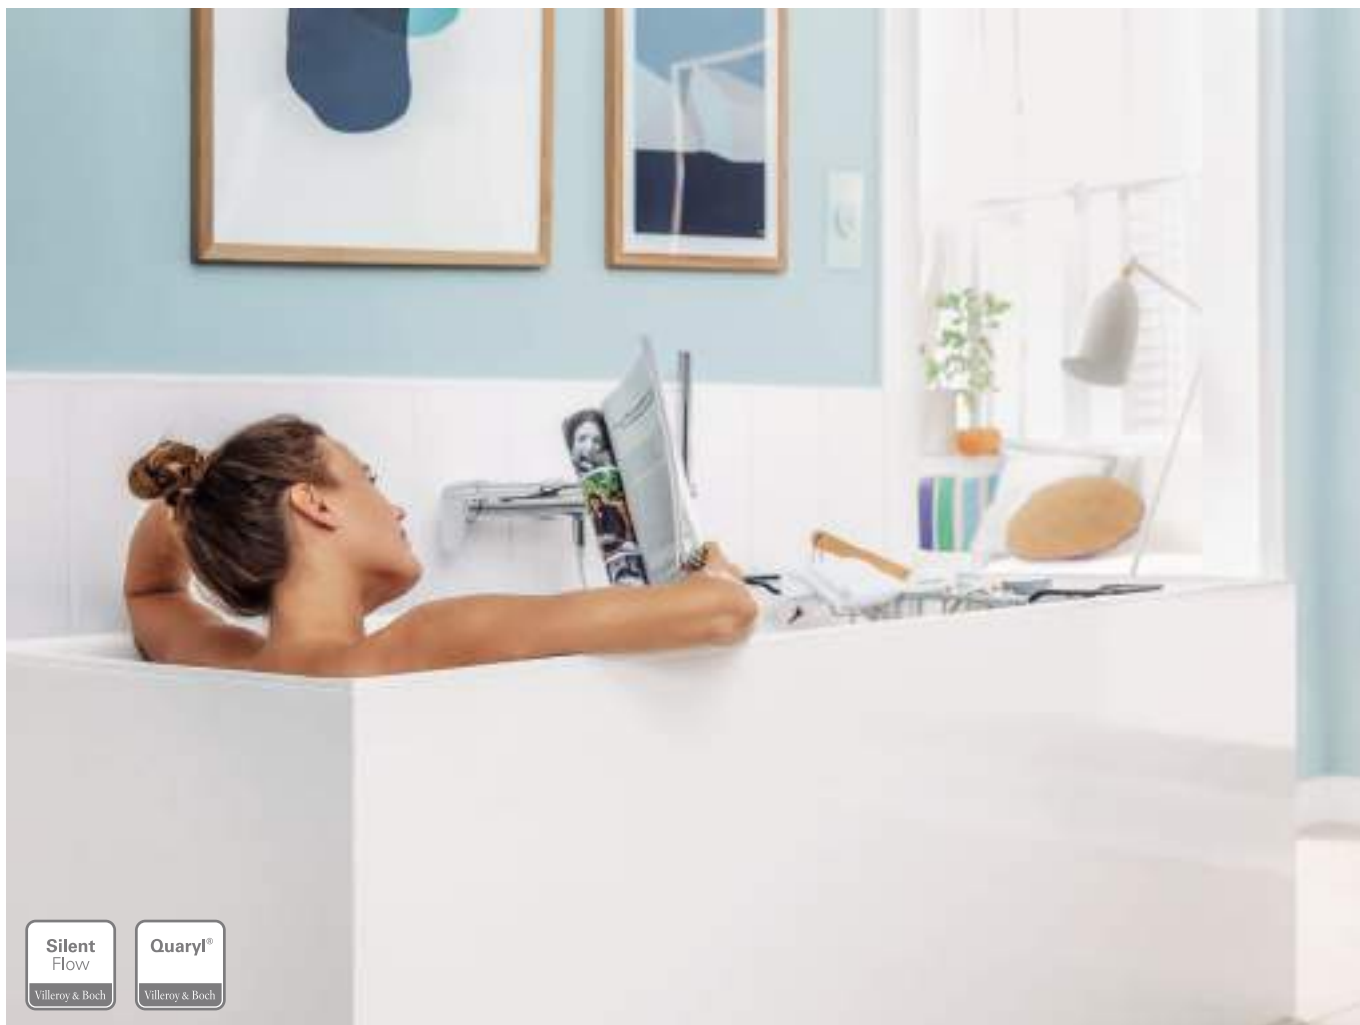

Wanna

- Ciche napełnianie od dołu za pomocą SilentFlow
- Podłużny otwór przelewowy
- Wysokość krawędzi tylko 1 cm
- Wykonana z delikatnego dla skóry materiału Quaryl®.

Do spędzania czasu w domu

Duża głębokość wanny i wygodne, ergonomiczne oparcie sprawiają, że przeżyjesz w niej wiele relaksujących chwil.