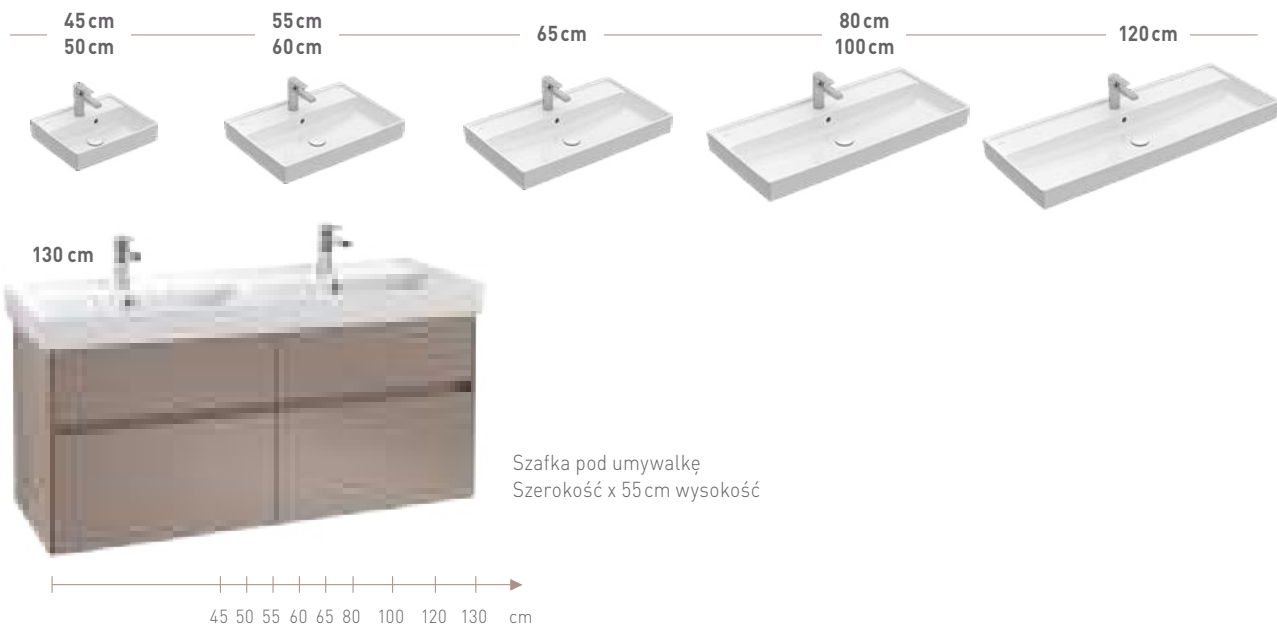

Titan
Ceram
Villeroy & Boch

Forma z funkcjonalnością

Opuszczona krawędź nadaje umywalce oryginalny wygląd, a także służy jako ochrona przed rozpryskami i wypływem wody.

UMYWALKI MEBLOWE

UMYWALKI STAWIANE NA BLACIE