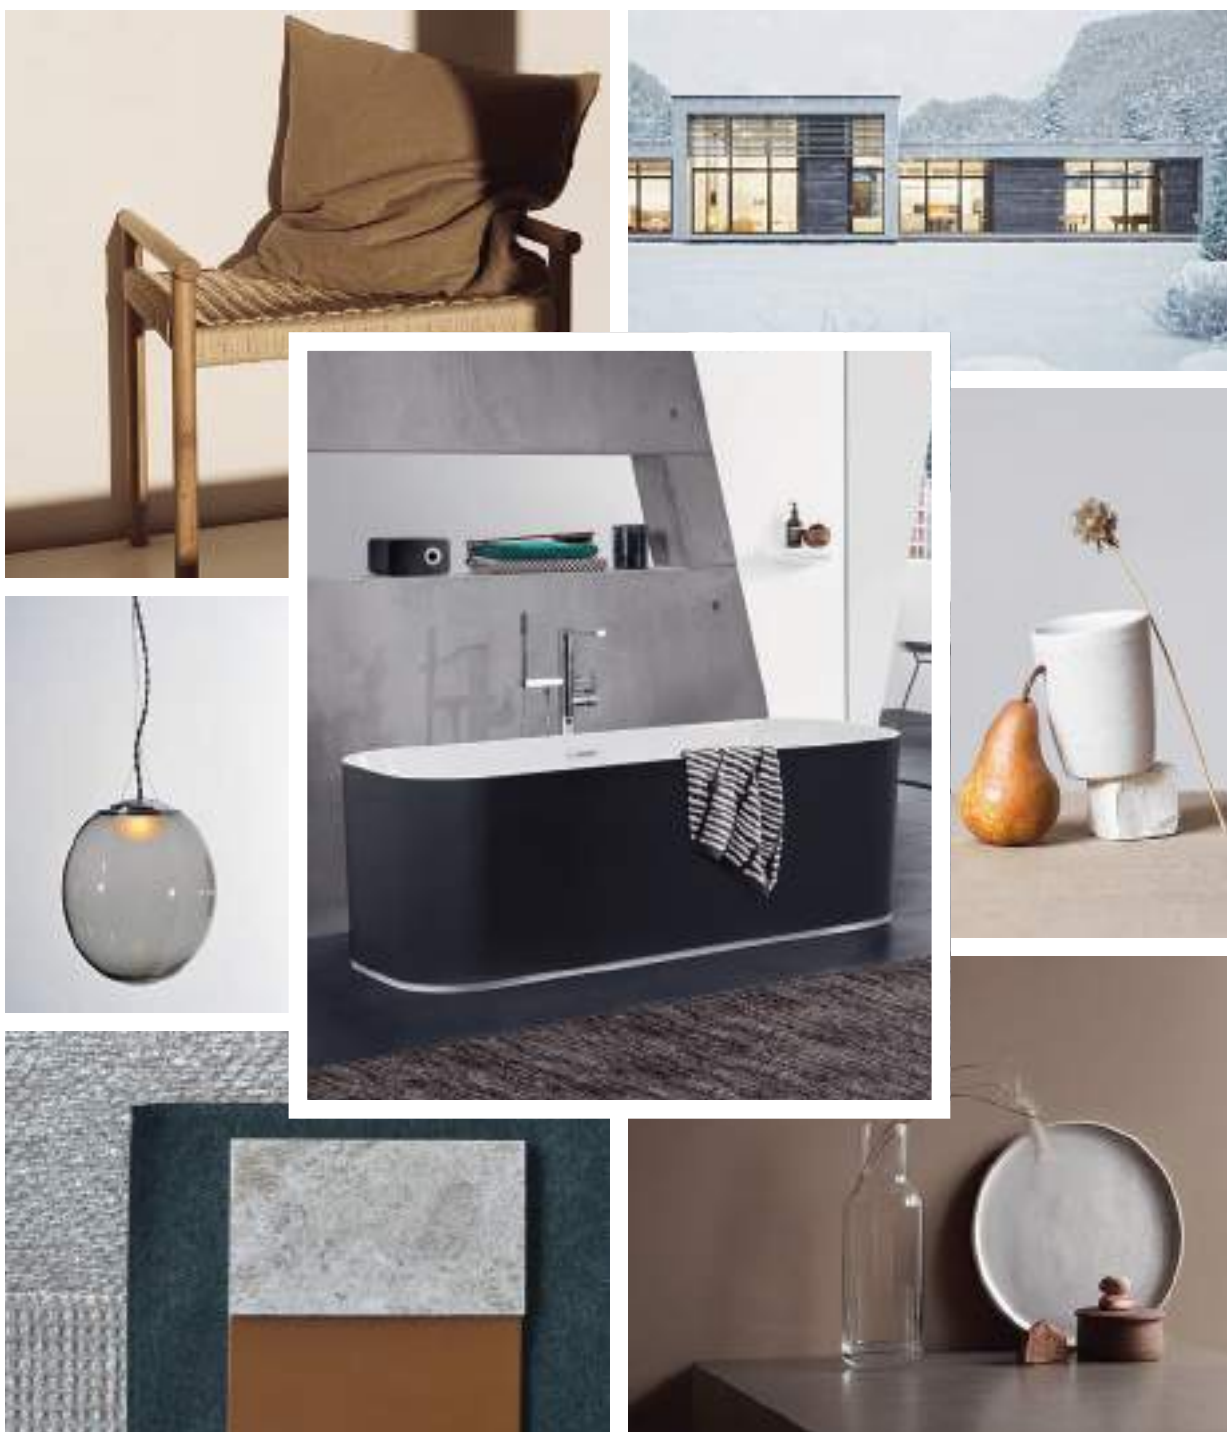

PROJEKTANT PATRICK FREY

PRZYTULNY MINIMALIZM

„Proste linie, jednolite powierzchnie i pozbawione ozdób kształty podkreślają funkcjonalność łazienki. Dzięki przemyślanej koncepcji oświetlenia i odpowiednim dodatkom staje się ona naprawdę przytulna.”