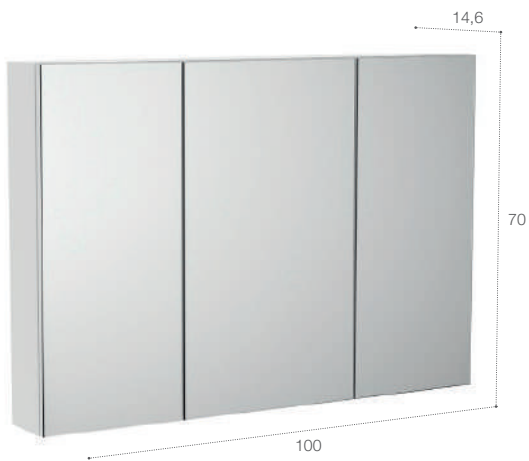

Szafka łazienkowa z lustrem Luna 100 cm
Ref. A857377472