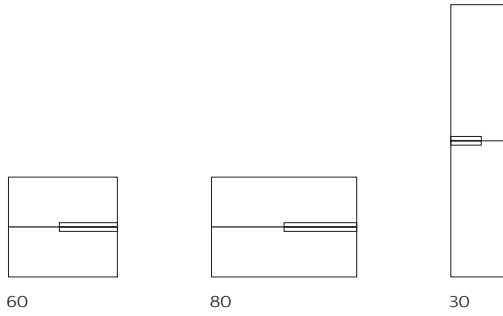

Victoria-N Nord

Wymiary

Głębokość: standardowa (46 cm)