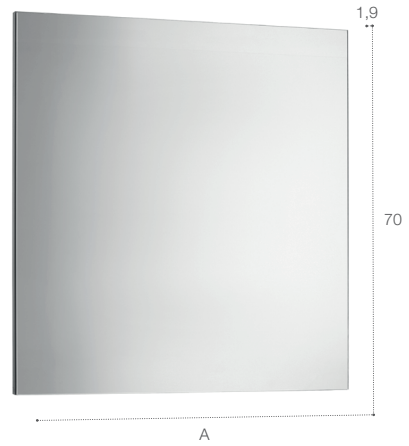

A | 60 | 70 | 80 |

**Lustro łazienkowe**

60 x 60 cm

Ref. A812326406

70 x 60 cm

Ref. A812327406

80 x 60 cm

Ref. A812328406