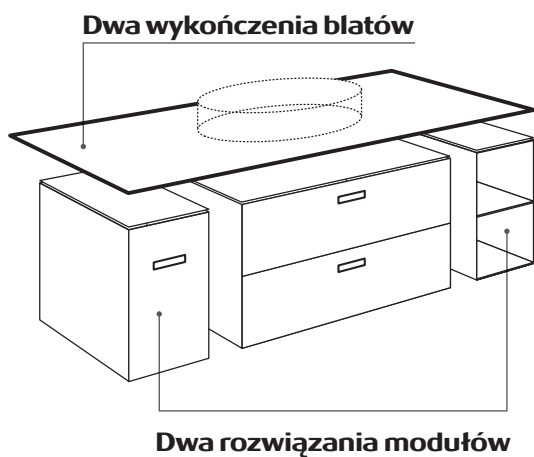

Victoria Basic Modular

Wychodzimy naprzeciw Twoim oczekiwaniom.
Przedstawiamy nowe możliwości organizacji przestrzeni.

Dobierz pasującą do Twojego stylu życia i potrzeb kombinację mebli i stwórz coś dotąd niespotykanego!

Stań się projektantem własnej łazienki.

Wykończenia szafek

3 kolory

Wykończenia blatów i modułów

2 kolory

Możliwość
z kolorow

Dostępne dwa
kolorystyczne bl
połączyć z innymi ko