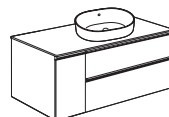

nablatowa z prawej