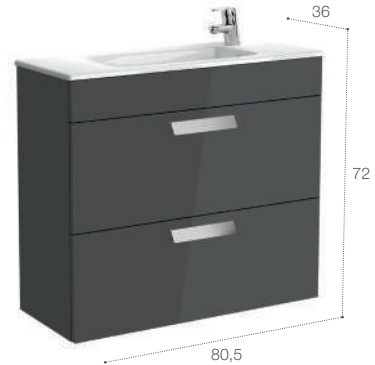

Zestaw łazienkowy Unik Compacto 80 cm

Szafka z umywalką / 2 szuflady

Ref. A855907806 biały połysk (lakierowany)
A855907153 szary antracyt połysk

Możliwość kompletacji z:

Zestaw 2 nóg (wysokość 14 cm)

Ref. A816757339