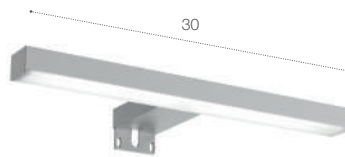

Starlight New

Oświetlenie LED do luster 30 cm
Ref. A813092100