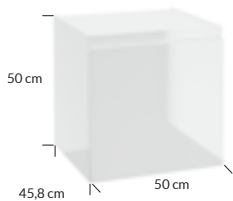

Como B50x46 szafka pod blat z koszem | cabinet under top and basket

0D1S wisząca | wall hung