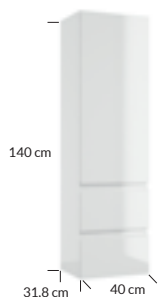

kubik A20 20x50x38,2 | cubic
ODOS wiszący | wall hung

Como C40 słupek | tall cabinet

1D2S wisząca | wall hung

	kolor | colour	indeks | index	cena netto | price
☐	lakier biały połysk | lacquer white high gloss	123-C-04001	1540 zł | 350 €
☐	lakier jasny szary połysk | lacquer light grey high gloss	123-C-04036	1610 zł | 366 €
☐	lakier ciemny zielony mat | lacquer dark green matt	123-C-04035	1610 zł | 366 €

lewo-/prawostronny | left/right reversible