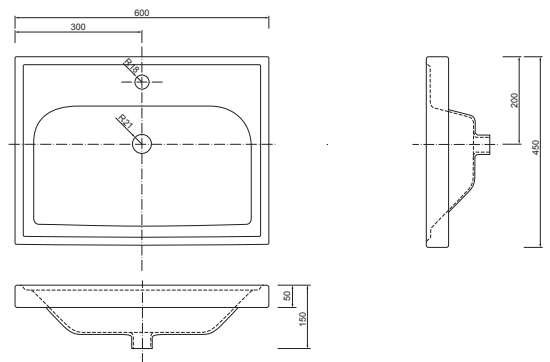

Flex 80 umywalka meblowa | inset basin

materiał: konglomerat   index: 2624   cena netto: 635 zł
materiał: mineral composite   index: 2624   price: 144 €
pasuje do | fits to: Como, Granada, Murcia, Op-Arty

Frame 60 umywalka meblowa | inset basin

materiał: ceramika   index: 4092   cena netto: 555 zł
materiał: ceramics   index: 4092   price: 126 €
pasuje do | fits to: Flou, Senso

Frame 80 umywalka meblowa | inset basin

materiał: ceramika   index: 4094   cena netto: 710 zł
materiał: ceramics   index: 4094   price: 161 €
pasuje do | fits to: Flou, Senso

Frame 100 umywalka meblowa | inset basin

materiał: ceramika   index: 4096   cena netto: 970 zł
materiał: ceramics   index: 4096   price: 220 €
pasuje do | fits to: Flou

*brak korka w zestawie z umywalką | *no plug included with the washbasin
dopuszcza się niewielką tolerancję wymiarów | dimensions may slightly vary (basin tolerance)