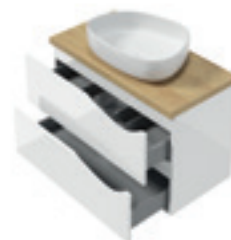

kolor | colour

indeks | index

cena netto | price

☐	lakier biały połysk | lacquer white high gloss	144-D-08004	1540 zł | 350 €
☐	lakier grafit mat | lacquer graphite mat	144-D-08009	1560 zł | 355 €

umywalki meblowe | inset basins

Barcelona 80	ceramika | ceramics	2424	650 zł | 148 €
Flex 80	konglomerat | mineral composite	2624	635 zł | 144 €
Olex 80	konglomerat | mineral composite	2014	620 zł | 141 €