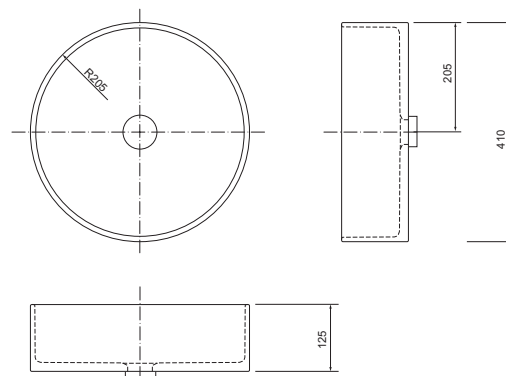

*brak korka w zestawie z umywalką | *no plug included with the washbasin
dopuszcza się niewielką tolerancję wymiarów | dimensions may slightly vary (basin tolerance)