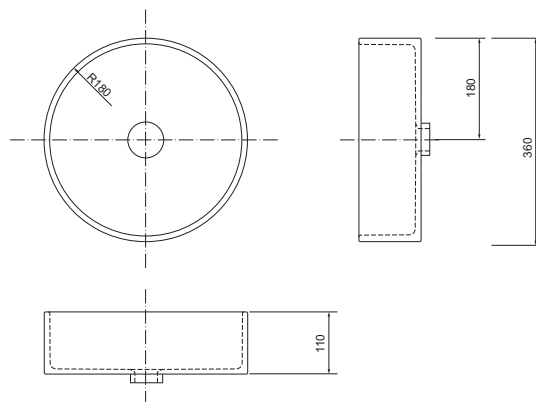

Bolia umywalka nablutowa | countertop basin

materiał: ceramika   index: 5038   cena netto: 410 zł
material: ceramics   index: 5038   price: 93 €
pasuje do | fits to: Senso, Flou, Como, Fonte