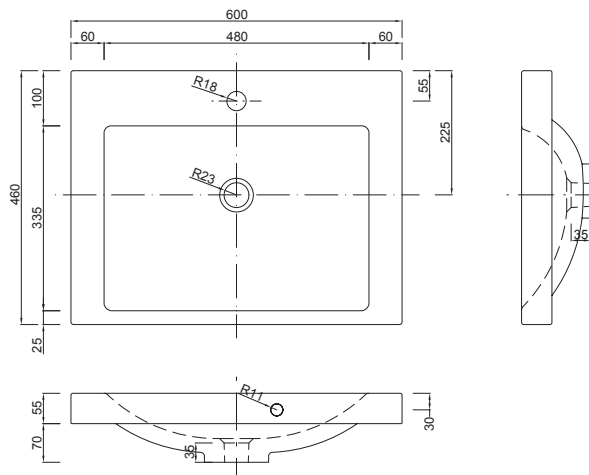

Zeen 60 umywalka meblowa | inset basin

materiał: konglomerat   index: 1552   cena netto: 620 zł
material: mineral composite   index: 1552   price: 141 €
pasuje do | fits to: Como, Fonte

Zeen 80 umywalka meblowa | inset basin

materiał: konglomerat   index: 1554   cena netto: 700 zł
material: mineral composite   index: 1554   price: 159 €
pasuje do | fits to: Como, Fonte