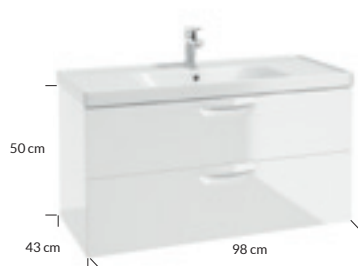

Flou D100 szafka podumywalkowa | washbasin cabinet

0D2S wisząca | wall hung