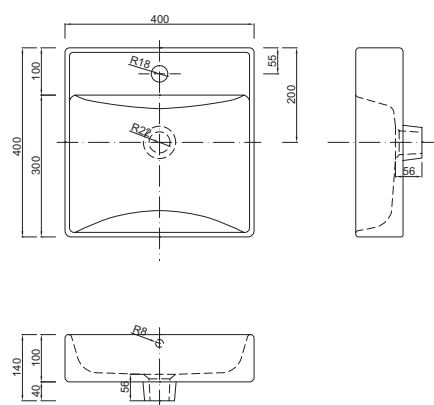

*brak korka w zestawie z umywalką | *no plug included with the washbasin
dopuszcza się niewielką tolerancję wymiarów | dimensions may slightly vary (basin tolerance)