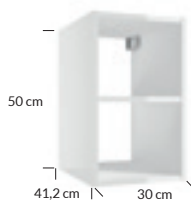

kubik A30 30x50x41,2 | cubic
ODOS wiszący | wall hung