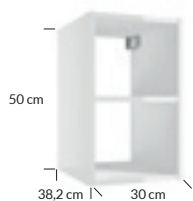

kubik A30 30x50x38,2 | cubic
ODOS wiszący | wall hung

	kolor | colour	indeks | index	cena netto | price
☐	lakier biały połysk | lacquer white high gloss	001-A-03011	430 zł | 98 €
☐	dekor hikora vero | decor hickory vero	001-A-03005	385 zł | 87 €
☐	dekor dąb mokka | decor mocca oak	001-A-03006	465 zł | 106 €