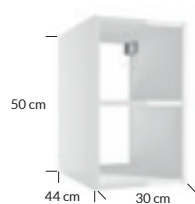

kubik A30 30x50x44 | cubic
ODOS wiszący | wall hung