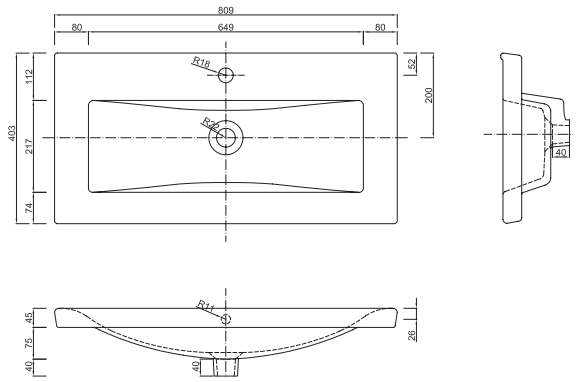

Elan 60 umywalka nablutowa | countertop basin

materiał: ceramika   index: 1572   cena netto: 550 zł
material: ceramics   index: 1572   price: 125 €
pasuje do | fits to: Senso, Flou, Como, Fonte, Granada, Murcia, Op-Arty

Barcelona 60 umywalka meblowa | inset basin

materiał: ceramika   index: 2422   cena netto: 500 zł
material: ceramics   index: 2422   price: 114 €
pasuje do | fits to: Como, Granada, Murcia, Op-Arty

Barcelona 80 umywalka meblowa | inset basin

materiał: ceramika   index: 2424   cena netto: 650 zł
material: ceramics   index: 2424   price: 148 €
pasuje do | fits to: Como, Granada, Murcia, Op-Arty

Flex 60 umywalka meblowa | inset basin

materiał: konglomerat   index: 2622   cena netto: 570 zł
material: mineral composite   index: 2622   price: 130 €
pasuje do | fits to: Como, Granada, Murcia, Op-Arty

*brak korka w zestawie z umywalką | *no plug included with the washbasin
dopuszcza się niewielką tolerancję wymiarów | dimensions may slightly vary (basin tolerance)