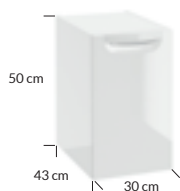

Flou B30 szafka pod blat | cabinet under top

1D0S wisząca | wall hung