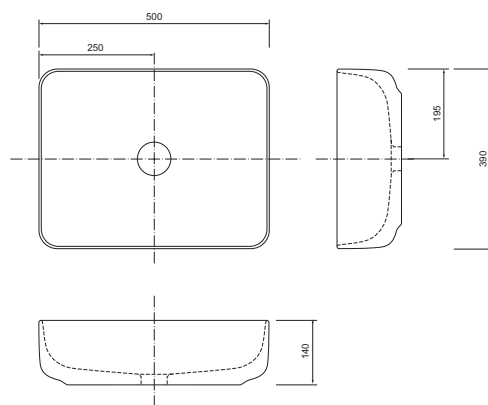

Corse umywalka nablutowa | countertop basin

materiał: ceramika   index: 5082   cena netto: 675 zł
material: ceramics   index: 5082   price: 153 €
pasuje do | fits to: Senso, Flou, Como, Fonte, Granada, Murcia, Op-Arty

Vieneto umywalka nablutowa | countertop basin

materiał: ceramika   index: 5060   cena netto: 505 zł
material: ceramics   index: 5060   price: 115 €
pasuje do | fits to: Senso, Flou, Como, Fonte, Granada, Murcia, Op-Arty

Teramo umywalka nablutowa | countertop basin

materiał: ceramika   index: 5070   cena netto: 845 zł
material: ceramics   index: 5070   price: 192 €
pasuje do | fits to: Senso, Flou, Como, Fonte, Granada

Elan 40 umywalka nablutowa | countertop basin

materiał: ceramika   index: 1578   cena netto: 480 zł
material: ceramics   index: 1578   price: 109 €
pasuje do | fits to: Senso, Flou, Como, Fonte, Granada, Murcia, Op-Arty

*brak korka w zestawie z umywalką | *no plug included with the washbasin
dopuszcza się niewielką tolerancję wymiarów | dimensions may slightly vary (basin tolerance)