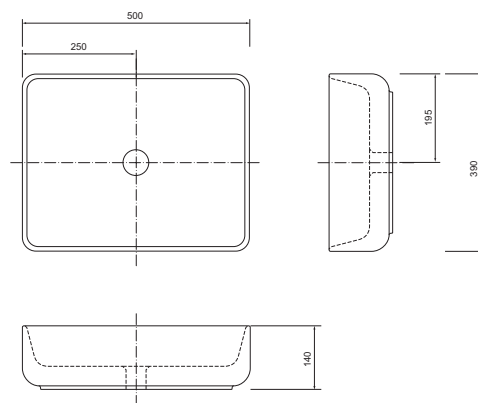

Teramo umywalka nablutowa | countertop basin

materiał: ceramika   index: 5070   cena netto: 845 zł
material: ceramics   index: 5070   price: 192 €
pasuje do | fits to: Senso, Flou, Como, Fonte, Granada