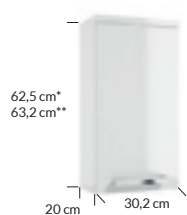

Granada A30 szafka wisząca | upper cabinet

1D0S wisząca | wall hung

kolor | colour		indeks | index	cena netto | price
☐	lakier biały połysk* | lacquer white high gloss*	167-A-03001	535 zł | 122 €
☐	dekor orzech rockford* | decor rockford nut**	167-A-03002	455 zł | 103 €
☐	dekor orzech rockford/black velvet** decor rockford nut/black velvet**	167-A-03003	455 zł | 103 €

lewo-/prawostronny | left/right reversible