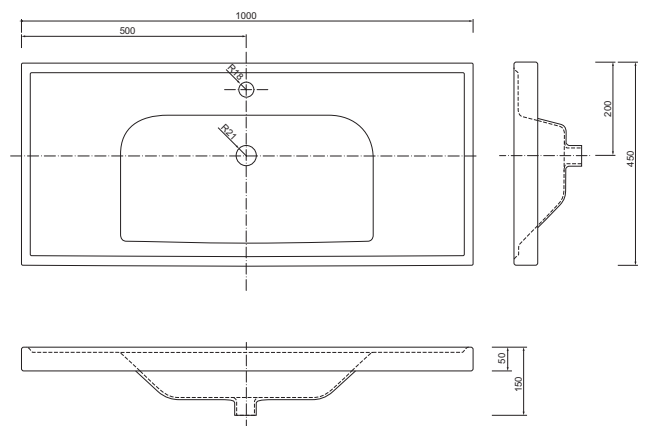

*brak korka w zestawie z umywalką | *no plug included with the washbasin
dopuszcza się niewielką tolerancję wymiarów | dimensions may slightly vary (basin tolerance)