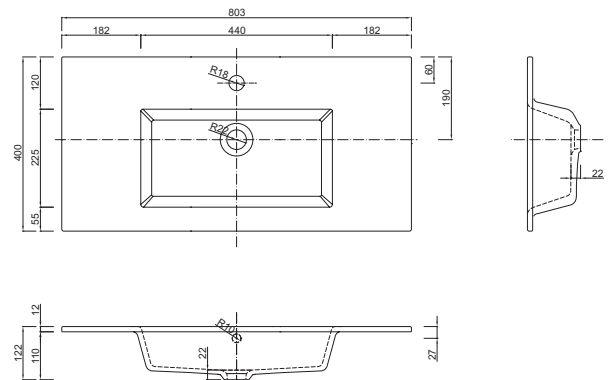

Flex 80 umywalka meblowa | inset basin

materiał: konglomerat   index: 2624   cena netto: 635 zł
materiał: mineral composite   index: 2624   price: 144 €
pasuje do | fits to: Como, Granada, Murcia, Op-Arty

Frame 60 umywalka meblowa | inset basin

materiał: ceramika   index: 4092   cena netto: 555 zł
materiał: ceramics   index: 4092   price: 126 €
pasuje do | fits to: Flou, Senso

Frame 80 umywalka meblowa | inset basin

materiał: ceramika   index: 4094   cena netto: 710 zł
materiał: ceramics   index: 4094   price: 161 €
pasuje do | fits to: Flou, Senso

Frame 100 umywalka meblowa | inset basin

materiał: ceramika   index: 4096   cena netto: 970 zł
materiał: ceramics   index: 4096   price: 220 €
pasuje do | fits to: Flou

*brak korka w zestawie z umywalką | *no plug included with the washbasin
dopuszcza się niewielką tolerancję wymiarów | dimensions may slightly vary (basin tolerance)