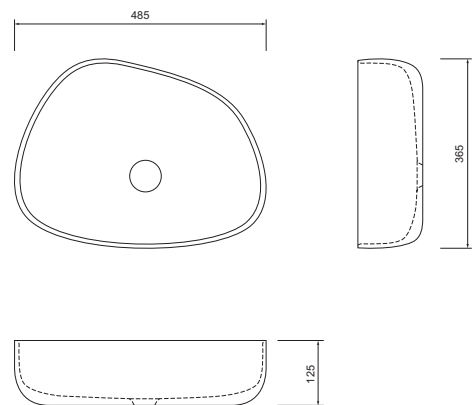

Isla umywalka nablátowa | countertop basin

materiał: ceramika   index: 5050   cena netto: 565 zł
material: ceramics   index: 5050   price: 128 €
pasuje do | fits to: Senso, Flou, Como, Fonte, Granada, Murcia, Op-Arty

Caria umywalka nablátowa | countertop basin

materiał: ceramika   index: 5048   cena netto: 440 zł
material: ceramics   index: 5048   price: 100 €
pasuje do | fits to: Senso, Flou, Como, Fonte, Granada, Murcia, Op-Arty

*brak korka w zestawie z umywalką | *no plug included with the washbasin
dopuszcza się niewielką tolerancję wymiarów | dimensions may slightly vary (basin tolerance)