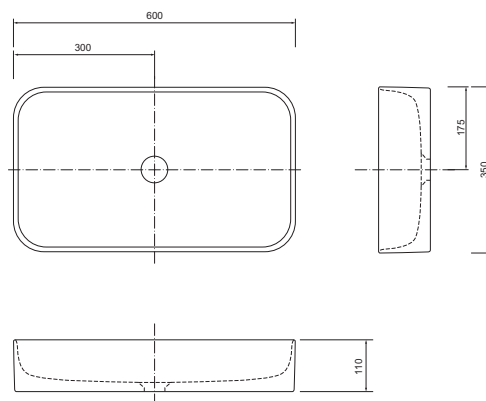

Corse umywalka nablutowa | countertop basin

materiał: ceramika   index: 5082   cena netto: 675 zł
material: ceramics   index: 5082   price: 153 €
pasuje do | fits to: Senso, Flou, Como, Fonte, Granada, Murcia, Op-Arty

Vieneto umywalka nablutowa | countertop basin

materiał: ceramika   index: 5060   cena netto: 505 zł
material: ceramics   index: 5060   price: 115 €
pasuje do | fits to: Senso, Flou, Como, Fonte, Granada, Murcia, Op-Arty

Teramo umywalka nablutowa | countertop basin

materiał: ceramika   index: 5070   cena netto: 845 zł
material: ceramics   index: 5070   price: 192 €
pasuje do | fits to: Senso, Flou, Como, Fonte, Granada

Elan 40 umywalka nablutowa | countertop basin

materiał: ceramika   index: 1578   cena netto: 480 zł
material: ceramics   index: 1578   price: 109 €
pasuje do | fits to: Senso, Flou, Como, Fonte, Granada, Murcia, Op-Arty

*brak korka w zestawie z umywalką | *no plug included with the washbasin
dopuszcza się niewielką tolerancję wymiarów | dimensions may slightly vary (basin tolerance)