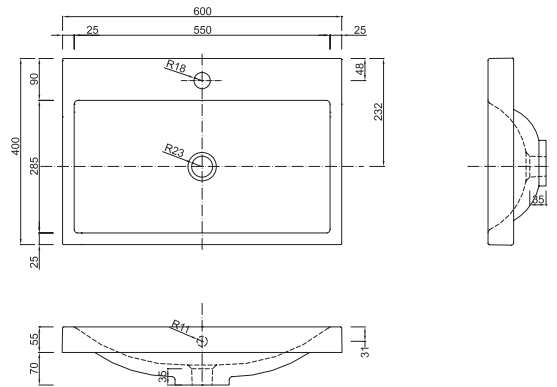

Olex 60 umywalka meblowa | inset basin

materiał: konglomerat index: 2022 cena netto: 555 zł
materiał: mineral composite index: 2022 price: 126 €
pasuje do | fits to: Como, Granada, Murcia, Op-Arty

Olex 80 umywalka meblowa | inset basin

materiał: konglomerat index: 2014 cena netto: 620 zł
materiał: mineral composite index: 2014 price: 141 €
pasuje do | fits to: Como, Granada, Murcia, Op-Arty

Plan 60 umywalka meblowa | inset basin

materiał: ceramika index: 1722 cena netto: 370 zł
materiał: ceramics index: 1722 price: 84 €
pasuje do | fits to: Como, Fonte

Plan 80 umywalka meblowa | inset basin

materiał: ceramika index: 1724 cena netto: 500 zł
materiał: ceramics index: 1724 price: 114 €
pasuje do | fits to: Como, Fonte

*brak korka w zestawie z umywalką | *no plug included with the washbasin
dopuszcza się niewielką tolerancję wymiarów | dimensions may slightly vary (basin tolerance)