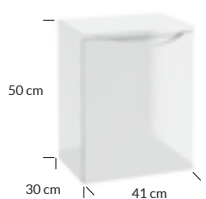

Murcia B40 szafka z blatem | cabinet with top

1D0S wisząca | wall hung