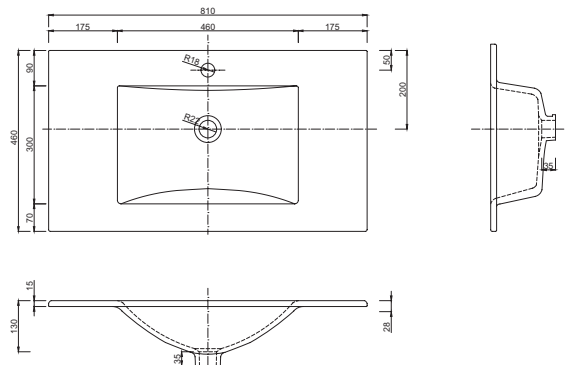

Plan 120 umywalka meblowa | inset basin

materiał: ceramika   index: 1728   cena netto: 1020 zł
material: ceramics   index: 1728   price: 232 €
pasuje do | fits to: Como, Fonte

Puro 60 umywalka meblowa | inset basin

materiał: szkło   index: 3072   cena netto: 620 zł
material: glass   index: 3072   price: 141 €
pasuje do | fits to: Como, Fonte

Puro 80 umywalka meblowa | inset basin

materiał: szkło   index: 3074   cena netto: 750 zł
material: glass   index: 3074   price: 170 €
pasuje do | fits to: Como, Fonte

Roma 65 umywalka meblowa | inset basin

materiał: ceramika   index: 3062   cena netto: 555 zł
material: ceramics   index: 3062   price: 126 €
pasuje do | fits to: Como, Flou, Senso

*brak korka w zestawie z umywalką | *no plug included with the washbasin
dopuszcza się niewielką tolerancję wymiarów | dimensions may slightly vary (basin tolerance)