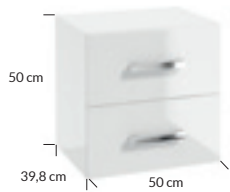

Granada B50 szafka pod blat | cabinet under top

OD2S wisząca | wall hung