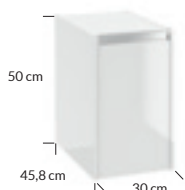

Fonte B30 szafka pod blat | cabinet under top

1D0S wisząca | wall hung

kolor | colour		indeks | index	cena netto | price
☐	lakier biały połysk | lacquer white high gloss	154-B-03002	575 zł | 131 €
☐	lakier czarny mat | lacquer black matt	154-B-03003	610 zł | 139 €
☐	dekor buk truflowy | decor truffle beech	154-B-03001	500 zł | 114 €

lewo-/prawostronny | left/right reversible