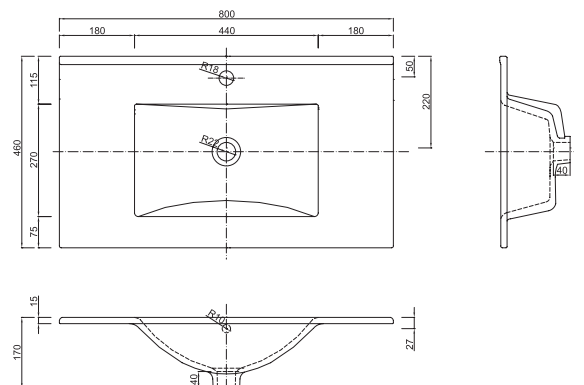

*brak korka w zestawie z umywalką | *no plug included with the washbasin
dopuszcza się niewielką tolerancję wymiarów | dimensions may slightly vary (basin tolerance)