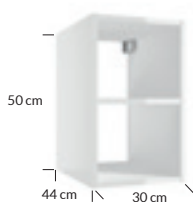

kubik A30 30x50x44 | cubic
0D05 wiszący | wall hung