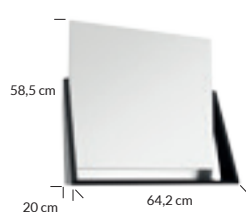

Op-Arty L60 lustro | mirror