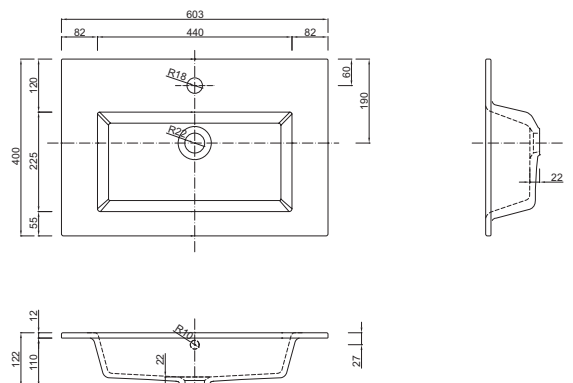

*brak korka w zestawie z umywalką | *no plug included with the washbasin
dopuszcza się niewielką tolerancję wymiarów | dimensions may slightly vary (basin tolerance)