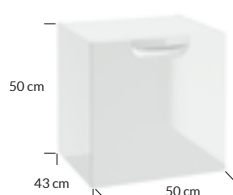

Flou B50 szafka pod blat z koszem | cabinet under top with basket

0D1S wisząca | wall hung