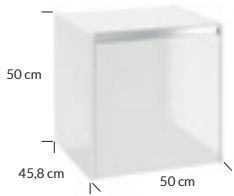

Fonte B50 szafka pod blat z koszem | cabinet under top and basket
2D15 wisząca | wall hung