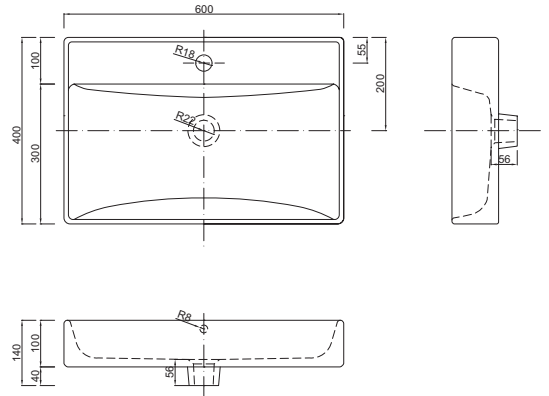

Elan 60 umywalka nablutowa | countertop basin

materiał: ceramika   index: 1572   cena netto: 550 zł
material: ceramics   index: 1572   price: 125 €
pasuje do | fits to: Senso, Flou, Como, Fonte, Granada, Murcia, Op-Arty

Barcelona 60 umywalka meblowa | inset basin

materiał: ceramika   index: 2422   cena netto: 500 zł
material: ceramics   index: 2422   price: 114 €
pasuje do | fits to: Como, Granada, Murcia, Op-Arty

Barcelona 80 umywalka meblowa | inset basin

materiał: ceramika   index: 2424   cena netto: 650 zł
material: ceramics   index: 2424   price: 148 €
pasuje do | fits to: Como, Granada, Murcia, Op-Arty

Flex 60 umywalka meblowa | inset basin

materiał: konglomerat   index: 2622   cena netto: 570 zł
material: mineral composite   index: 2622   price: 130 €
pasuje do | fits to: Como, Granada, Murcia, Op-Arty

*brak korka w zestawie z umywalką | *no plug included with the washbasin
dopuszcza się niewielką tolerancję wymiarów | dimensions may slightly vary (basin tolerance)