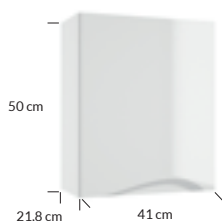

Murcia A40 szafka wisząca | upper cabinet

1D0S wisząca | wall hung