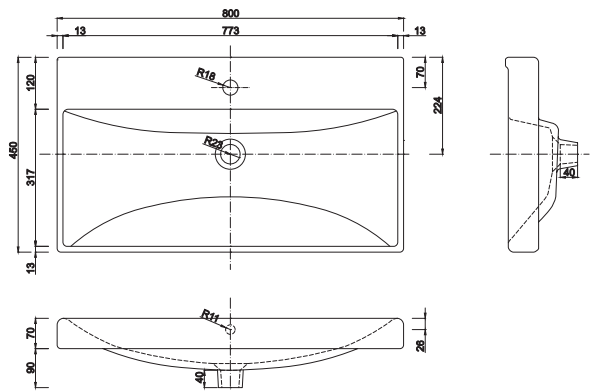

*brak korka w zestawie z umywalką | *no plug included with the washbasin
dopuszcza się niewielką tolerancję wymiarów | dimensions may slightly vary (basin tolerance)