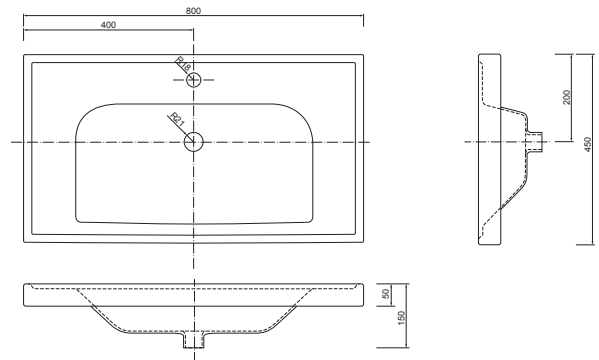

Flex 80 umywalka meblowa | inset basin

materiał: konglomerat   index: 2624   cena netto: 635 zł
materiał: mineral composite   index: 2624   price: 144 €
pasuje do | fits to: Como, Granada, Murcia, Op-Arty

Frame 60 umywalka meblowa | inset basin

materiał: ceramika   index: 4092   cena netto: 555 zł
materiał: ceramics   index: 4092   price: 126 €
pasuje do | fits to: Flou, Senso

Frame 80 umywalka meblowa | inset basin

materiał: ceramika   index: 4094   cena netto: 710 zł
materiał: ceramics   index: 4094   price: 161 €
pasuje do | fits to: Flou, Senso

Frame 100 umywalka meblowa | inset basin

materiał: ceramika   index: 4096   cena netto: 970 zł
materiał: ceramics   index: 4096   price: 220 €
pasuje do | fits to: Flou

*brak korka w zestawie z umywalką | *no plug included with the washbasin
dopuszcza się niewielką tolerancję wymiarów | dimensions may slightly vary (basin tolerance)