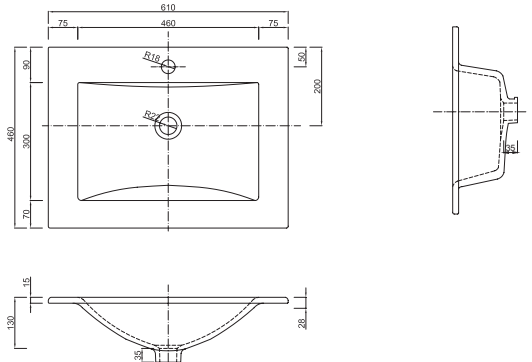

Plan 120 umywalka meblowa | inset basin

materiał: ceramika   index: 1728   cena netto: 1020 zł
material: ceramics   index: 1728   price: 232 €
pasuje do | fits to: Como, Fonte

Puro 60 umywalka meblowa | inset basin

materiał: szkło   index: 3072   cena netto: 620 zł
material: glass   index: 3072   price: 141 €
pasuje do | fits to: Como, Fonte

Puro 80 umywalka meblowa | inset basin

materiał: szkło   index: 3074   cena netto: 750 zł
material: glass   index: 3074   price: 170 €
pasuje do | fits to: Como, Fonte

Roma 65 umywalka meblowa | inset basin

materiał: ceramika   index: 3062   cena netto: 555 zł
material: ceramics   index: 3062   price: 126 €
pasuje do | fits to: Como, Flou, Senso

*brak korka w zestawie z umywalką | *no plug included with the washbasin
dopuszcza się niewielką tolerancję wymiarów | dimensions may slightly vary (basin tolerance)