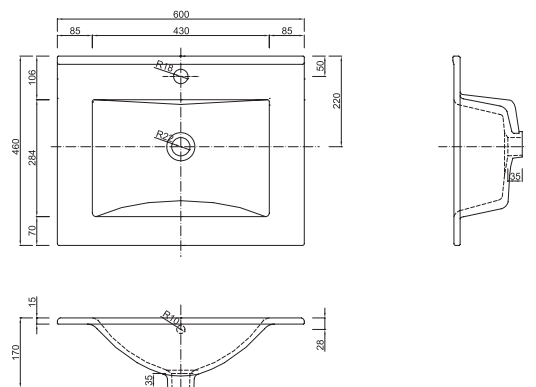

Olex 60 umywalka meblowa | inset basin

materiał: konglomerat index: 2022 cena netto: 555 zł
materiał: mineral composite index: 2022 price: 126 €
pasuje do | fits to: Como, Granada, Murcia, Op-Arty

Olex 80 umywalka meblowa | inset basin

materiał: konglomerat index: 2014 cena netto: 620 zł
materiał: mineral composite index: 2014 price: 141 €
pasuje do | fits to: Como, Granada, Murcia, Op-Arty

Plan 60 umywalka meblowa | inset basin

materiał: ceramika index: 1722 cena netto: 370 zł
materiał: ceramics index: 1722 price: 84 €
pasuje do | fits to: Como, Fonte

Plan 80 umywalka meblowa | inset basin

materiał: ceramika index: 1724 cena netto: 500 zł
materiał: ceramics index: 1724 price: 114 €
pasuje do | fits to: Como, Fonte

*brak korka w zestawie z umywalką | *no plug included with the washbasin
dopuszcza się niewielką tolerancję wymiarów | dimensions may slightly vary (basin tolerance)