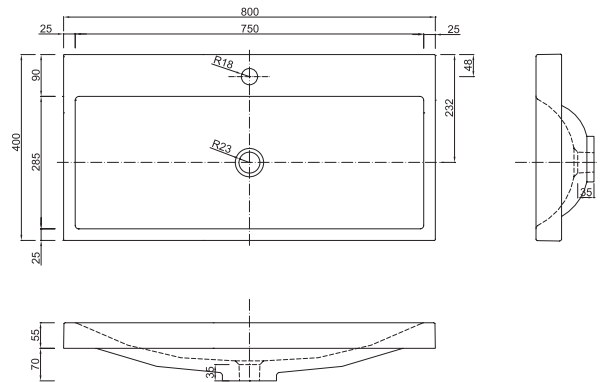

Olex 60 umywalka meblowa | inset basin

materiał: konglomerat index: 2022 cena netto: 555 zł
materiał: mineral composite index: 2022 price: 126 €
pasuje do | fits to: Como, Granada, Murcia, Op-Arty

Olex 80 umywalka meblowa | inset basin

materiał: konglomerat index: 2014 cena netto: 620 zł
materiał: mineral composite index: 2014 price: 141 €
pasuje do | fits to: Como, Granada, Murcia, Op-Arty

Plan 60 umywalka meblowa | inset basin

materiał: ceramika index: 1722 cena netto: 370 zł
materiał: ceramics index: 1722 price: 84 €
pasuje do | fits to: Como, Fonte

Plan 80 umywalka meblowa | inset basin

materiał: ceramika index: 1724 cena netto: 500 zł
materiał: ceramics index: 1724 price: 114 €
pasuje do | fits to: Como, Fonte

*brak korka w zestawie z umywalką | *no plug included with the washbasin
dopuszcza się niewielką tolerancję wymiarów | dimensions may slightly vary (basin tolerance)