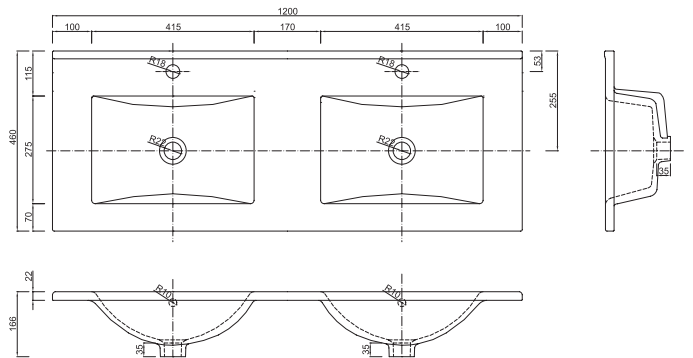

Plan 120 umywalka meblowa | inset basin

materiał: ceramika   index: 1728   cena netto: 1020 zł
material: ceramics   index: 1728   price: 232 €
pasuje do | fits to: Como, Fonte

Puro 60 umywalka meblowa | inset basin

materiał: szkło   index: 3072   cena netto: 620 zł
material: glass   index: 3072   price: 141 €
pasuje do | fits to: Como, Fonte

Puro 80 umywalka meblowa | inset basin

materiał: szkło   index: 3074   cena netto: 750 zł
material: glass   index: 3074   price: 170 €
pasuje do | fits to: Como, Fonte

Roma 65 umywalka meblowa | inset basin

materiał: ceramika   index: 3062   cena netto: 555 zł
material: ceramics   index: 3062   price: 126 €
pasuje do | fits to: Como, Flou, Senso

*brak korka w zestawie z umywalką | *no plug included with the washbasin
dopuszcza się niewielką tolerancję wymiarów | dimensions may slightly vary (basin tolerance)