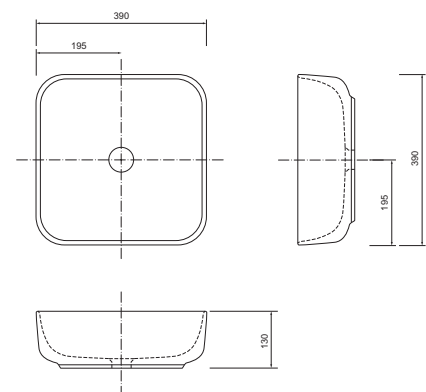

Caria umywalka nablátowa | countertop basin

materiał: ceramika   index: 5048   cena netto: 440 zł
material: ceramics   index: 5048   price: 100 €
pasuje do | fits to: Senso, Flou, Como, Fonte, Granada, Murcia, Op-Arty