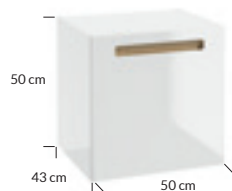

Senso B50 szafka pod blat | cabinet under top

OD2S wisząca | wall hung