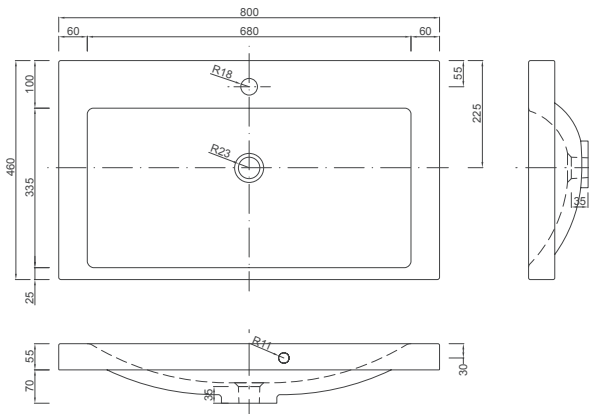

Zeen 60 umywalka meblowa | inset basin

materiał: konglomerat   index: 1552   cena netto: 620 zł
material: mineral composite   index: 1552   price: 141 €
pasuje do | fits to: Como, Fonte

Zeen 80 umywalka meblowa | inset basin

materiał: konglomerat   index: 1554   cena netto: 700 zł
material: mineral composite   index: 1554   price: 159 €
pasuje do | fits to: Como, Fonte