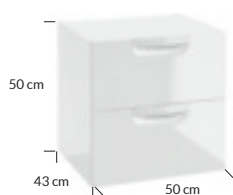

Flou B50 szafka pod blat | cabinet under top

0D2S wisząca | wall hung