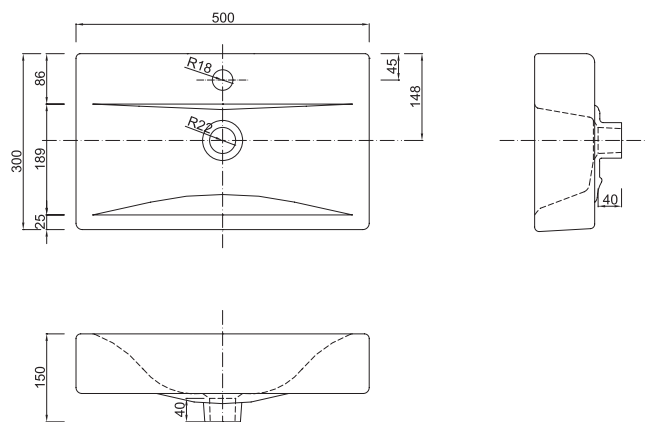

materiał: ceramika index: 9915 cena netto: 480 zł  
 material: ceramics index: 9915 price: 109 €  
 pasuje do | fits to: Murcia

**Verso 60** umywalka meblowa | inset basin

materiał: ceramika index: 1042 cena netto: 450 zł  
 material: ceramics index: 1042 price: 102 €  
 pasuje do | fits to: Como, Fonte