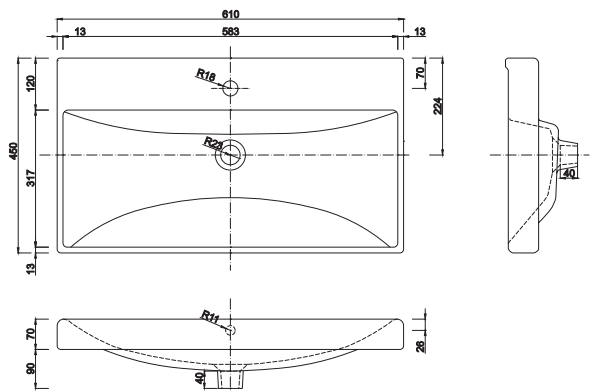

materiał: ceramika index: 9915 cena netto: 480 zł  
 material: ceramics index: 9915 price: 109 €  
 pasuje do | fits to: Murcia

**Verso 60** umywalka meblowa | inset basin

materiał: ceramika index: 1042 cena netto: 450 zł  
 material: ceramics index: 1042 price: 102 €  
 pasuje do | fits to: Como, Fonte