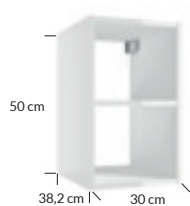

kubik A30 30x50x38,2 | cubic
ODOS wiszący | wall hung