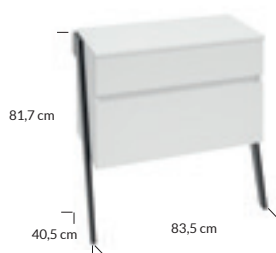

Op-Arty B80 szafka z blatem | cabinet with top

0D2S wisząca | wall hung