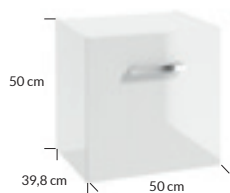

Granada B50 szafka pod blat z koszem | cabinet under top with basket

OD1S wisząca | wall hung