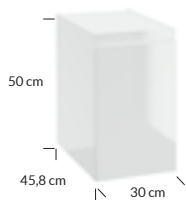

Como B30x46 szafka pod blat | cabinet under top

1D0S wisząca | wall hung

	kolor | colour	indeks | index	cena netto | price
☐	lakier biały połysk | lacquer white high gloss	123-B-03003	585 zł | 133 €
☐	lakier jasny szary połysk | lacquer light grey high gloss	123-B-03008	620 zł | 141 €
☐	lakier ciemny zielony mat | lacquer dark green matt	123-B-03007	620 zł | 141 €

lewo-/prawostronny | left/right reversible