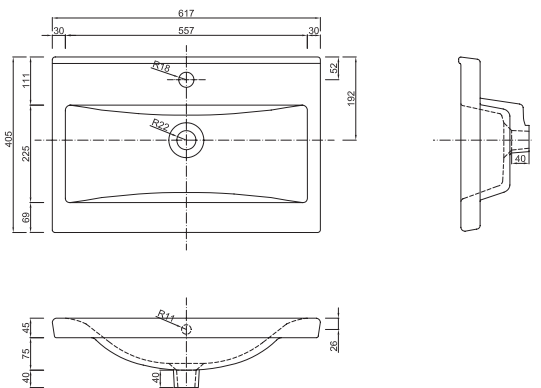

Elan 60 umywalka nablutowa | countertop basin

materiał: ceramika   index: 1572   cena netto: 550 zł
material: ceramics   index: 1572   price: 125 €
pasuje do | fits to: Senso, Flou, Como, Fonte, Granada, Murcia, Op-Arty

Barcelona 60 umywalka meblowa | inset basin

materiał: ceramika   index: 2422   cena netto: 500 zł
material: ceramics   index: 2422   price: 114 €
pasuje do | fits to: Como, Granada, Murcia, Op-Arty

Barcelona 80 umywalka meblowa | inset basin

materiał: ceramika   index: 2424   cena netto: 650 zł
material: ceramics   index: 2424   price: 148 €
pasuje do | fits to: Como, Granada, Murcia, Op-Arty

Flex 60 umywalka meblowa | inset basin

materiał: konglomerat   index: 2622   cena netto: 570 zł
material: mineral composite   index: 2622   price: 130 €
pasuje do | fits to: Como, Granada, Murcia, Op-Arty

*brak korka w zestawie z umywalką | *no plug included with the washbasin
dopuszcza się niewielką tolerancję wymiarów | dimensions may slightly vary (basin tolerance)