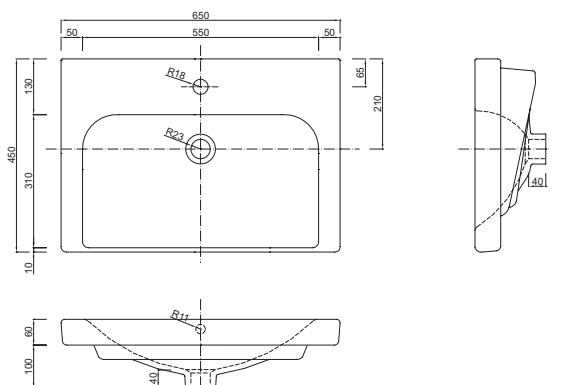

*brak korka w zestawie z umywalką | *no plug included with the washbasin
dopuszcza się niewielką tolerancję wymiarów | dimensions may slightly vary (basin tolerance)