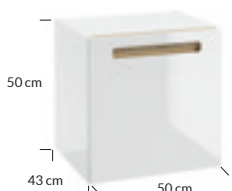

Senso B50 szafka pod blat z koszem | cabinet under with basket

OD1S wisząca | wall hung