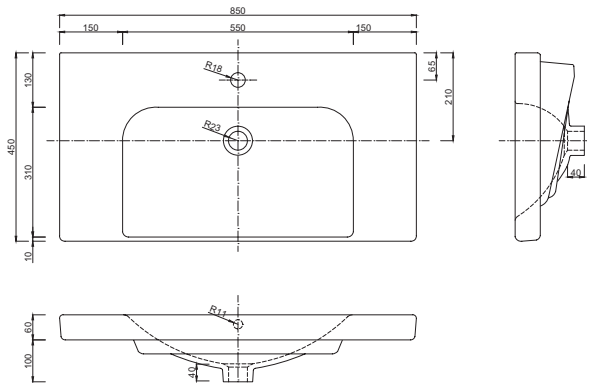

Roma 85 umywalka meblowa | inset basin

materiał: ceramika index: 3064 cena netto: 710 zł
material: ceramics index: 3064 price: 161 €
pasuje do | fits to: Como, Flou, Senso

Valencia NEW 50 umywalka meblowa | inset basin

materiał: ceramika index: 9915 cena netto: 480 zł
material: ceramics index: 9915 price: 109 €
pasuje do | fits to: Murcia

Verso 60 umywalka meblowa | inset basin

materiał: ceramika index: 1042 cena netto: 450 zł
material: ceramics index: 1042 price: 102 €
pasuje do | fits to: Como, Fonte

Verso 80 umywalka meblowa | inset basin

materiał: ceramika index: 1044 cena netto: 620 zł
material: ceramics index: 1044 price: 141 €
pasuje do | fits to: Como, Fonte

*brak korka w zestawie z umywalką | *no plug included with the washbasin
dopuszcza się niewielką tolerancję wymiarów | dimensions may slightly vary (basin tolerance)