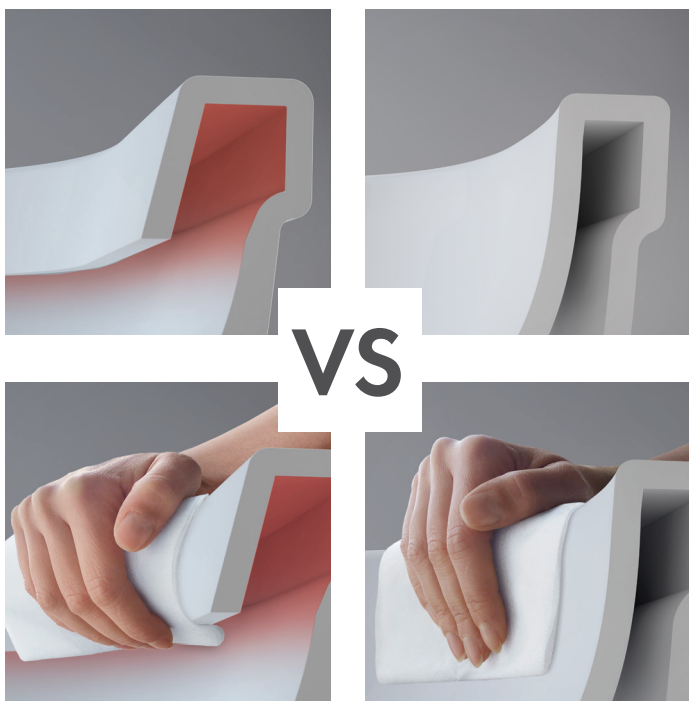

INNOWACJE VITRA

RIM-EX

Bezrantowe miski WC RIM-EX zapobiegają rozprzestrzenianiu się bakterii i nieczystości.

Dzięki innowacyjnej konstrukcji miski RIM-EX są łatwe w czyszczeniu, co zapewnia maksymalny poziom higieny.