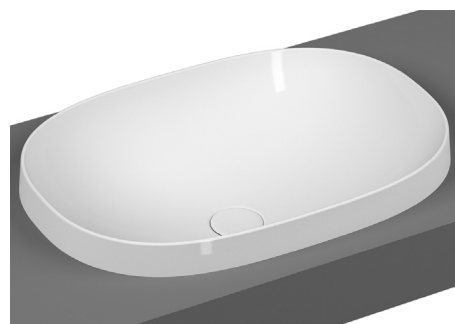

**Umywalka owalna, 56 cm, bez przelewu,
kolor biały**
5652B403-0016

**Umywalka owalna, 56 cm, bez przelewu,
kolor biały mat**
5652B401-0016