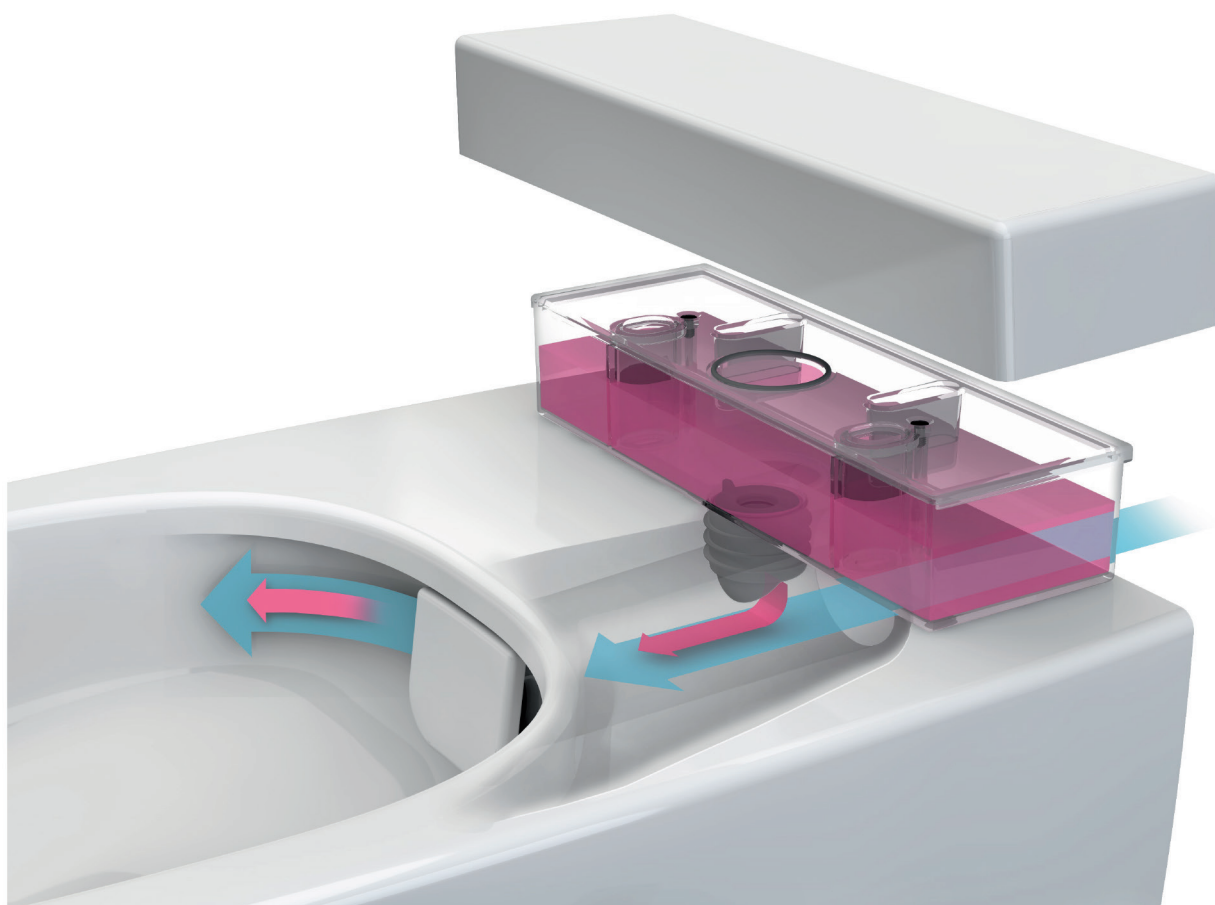

INNOWACJE VITRA

RIM-EX

Bezrantowe miski WC RIM-EX zapobiegają rozprzestrzenianiu się bakterii i nieczystości.

Dzięki innowacyjnej konstrukcji miski RIM-EX są łatwe w czyszczeniu, co zapewnia maksymalny poziom higieny.

1. POWIERZCHNIA BEZ RANTU ŁATWA DO CZYSZCZENIA

- brak rantu, w którym zbierają się brud i zarazki
- kształt miski zaprojektowany w sposób ułatwiający efektywne spłukiwanie

2. WYLOT WODY

- brak otworu, w którym rozwijają się bakterie
- precyzyjny przepływ wody

3. CERAMICZNY PODZIELNIK WODY

- zdejmowana, ceramiczna część ułatwiająca czyszczenie

Płynny detergent jest aplikowany do miski WC podczas każdego spłukiwania.

VitrAFresh

Dzięki VitrAFresh nie ma konieczności dodawania do zbiornika spłuczki środków czystości, które mogą powodować korozję i nieestetyczne zacieki.

1. Zbiornik znajdujący się w górnej części miski WC przechowuje zapas płynnego detergentu* oraz miesza go z wodą podczas spłukiwania toalety.
2. VitrAFresh nie tylko zapewnia przyjemny, świeży zapach, ale także gwarantuje doskonałą higienę po każdym użyciu.
3. Zdemontowana pokrywa zbiornika i ceramiczna nakładka rozdzielacza umożliwiają łatwe uzupełnienie płynnym detergentem i czyszczenie.