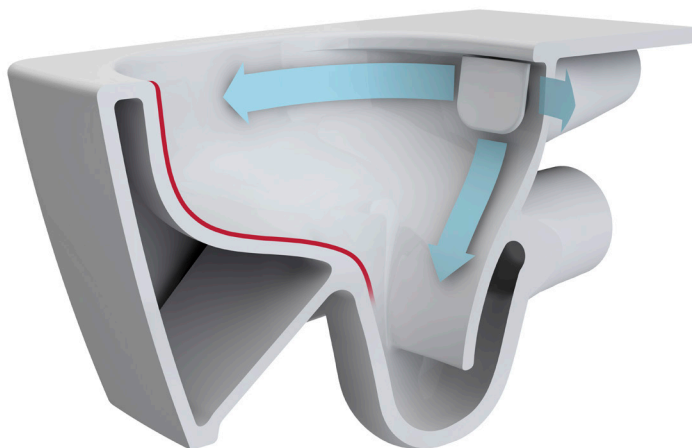

INNOWACJE VITRA

RIM-EX

Bezrantowe miski WC RIM-EX zapobiegają rozprzestrzenianiu się bakterii i nieczystości.

Dzięki innowacyjnej konstrukcji miski RIM-EX są łatwe w czyszczeniu, co zapewnia maksymalny poziom higieny.

1. POWIERZCHNIA BEZ RANTU ŁATWA DO CZYSZCZENIA

- brak rantu, w którym zbierają się brud i zarazki
- kształt miski zaprojektowany w sposób ułatwiający efektywne spłukiwanie

2. WYLOT WODY

- brak otworu, w którym rozwijają się bakterie
- precyzyjny przepływ wody

3. CERAMICZNY PODZIELNIK WODY

- zdejmowana, ceramiczna część ułatwiająca czyszczenie