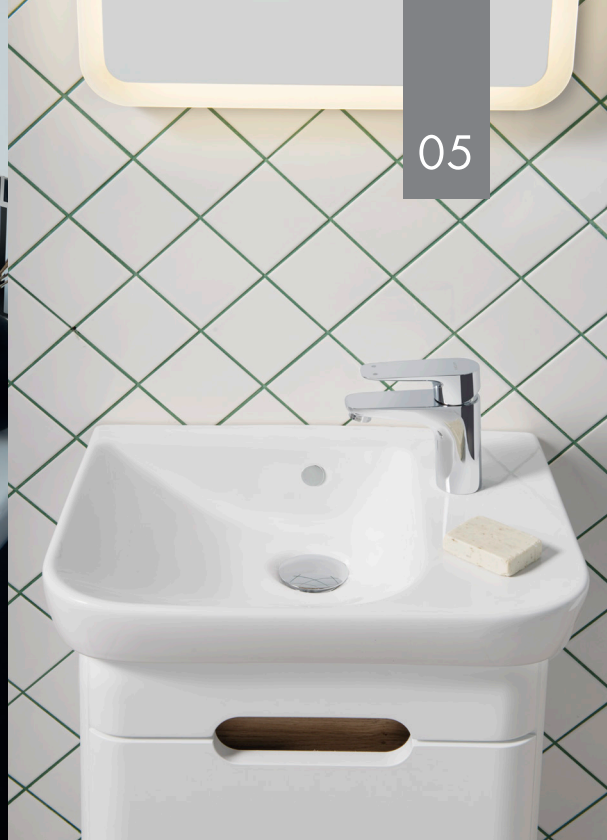

**Deska WC wolno-opadająca,
smukła, kolor biały mat**
100-001-009 / 120-001-009

**Miska WC wisząca Rim-ex
bezzantowa, 54 cm, kolor biały**
7748B003-0075

**Miska WC wisząca Rim-ex
bezzantowa, 54 cm, kolor biały mat**
7748B001-0075 / 7748B001-0101