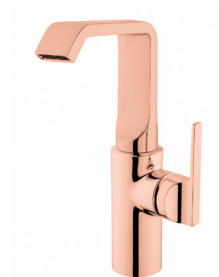

Jednouchwytowa bateria
umywalkowa, wysoka, do
umywalk wolnostojących, miedź
A4246926EXP