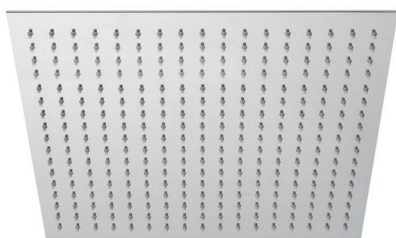

A4255936

Element podtynkowy do baterii

A42262

DESZCZOWNICE

**LITE Deszczownica kwadratowa
300 mm, chrom**

A45673EXP

**LITE Deszczownica okrągła
300 mm, chrom**

A45674EXP