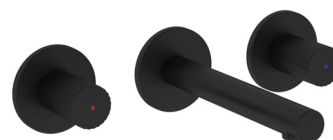

3-otworowa bateria umywalkowa, do ściennego montażu, czarny mat

A4258236