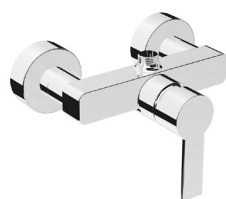

Jednouchwyłowa bateria umywalkowa, chrom

A41936EXP

Jednouchwyłowa bateria umywalkowa, wysoka, do umywalk wolnostojących, chrom

A41940EXP

Jednouchwyłowa bateria wannowo-prysznicowa, chrom

A41937EXP

Jednouchwyłowa bateria prysznicowa, chrom