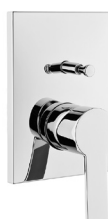

Bateria wannowo-prysznicowa, podtynkowa, element zewn., chrom

A42212EXP