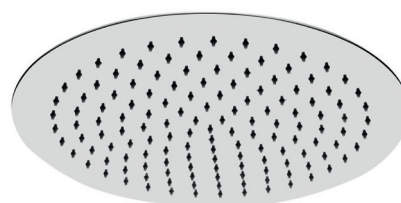

**LITE Deszczownica okrągła
400 mm, chrom**

A45646EXP