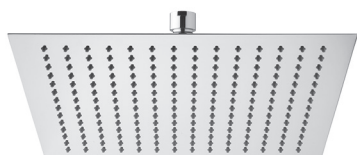

A4255936

Element podtynkowy do baterii

A42262

DESZCZOWNICE

**LITE Deszczownica kwadratowa
300 mm, chrom**

A45673EXP

**LITE Deszczownica okrągła
300 mm, chrom**

A45674EXP