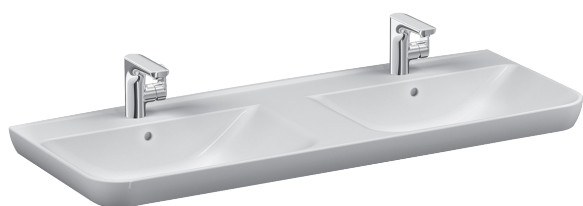

**Deska WC wolno-opadająca,
smukła, kolor biały mat**
100-001-009 / 120-001-009

**Miska WC wisząca Rim-ex
bezzantowa, 54 cm, kolor biały**
7748B003-0075

**Miska WC wisząca Rim-ex
bezzantowa, 54 cm, kolor biały mat**
7748B001-0075 / 7748B001-0101

**Miska WC wisząca, 54 cm,
kolor biały**
4448B003-0075

**Deska WC wolno-opadająca,
smukła, kolor biały**
100-003-009

**Bidet wiszący, 54 cm,
kolor biały**
4338B003-1046

SENTO

Szafka podumywalkowa
80 cm, jedna szuflada, bez nóg,
kolor antracyt mat

Słupek, 40 cm, drzwi lewe,
z koszem na pranie, bez nóg,
kolor biały mat
60854

METROPOLE

MNIEJ ZNACZY WIĘCEJ

Minimalizm serii METROPOLE to przepis na nowoczesną łazienkę. Proste, a jednocześnie delikatne i umiarkowane formy nadają pomieszczeniu współczesny klimat, jednocześnie zachowując elegancki charakter.

1. Zbiornik znajdujący się w górnej części miski WC przechowuje zapas płynnego detergentu* oraz miesza go z wodą podczas spłukiwania toalety.
2. VitrAFresh nie tylko zapewnia przyjemny, świeży zapach, ale także gwarantuje doskonałą higienę po każdym użyciu.
3. Zdemontowana pokrywa zbiornika i ceramiczna nakładka rozdzielacza umożliwiają łatwe uzupełnienie płynnym detergentem i czyszczenie.