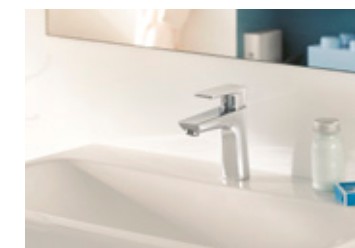

KLUDI Pure&Style

Rozwiązania z kolekcji KLUDI Pure&Style zachwycą miłośników przemyślanego wzornictwa, preferujących nowoczesną stylistykę. Prosta, czytelna linia armatury z zaokrąglonymi krawędziami odzwierciedla najnowsze wnętrzarskie trendy.