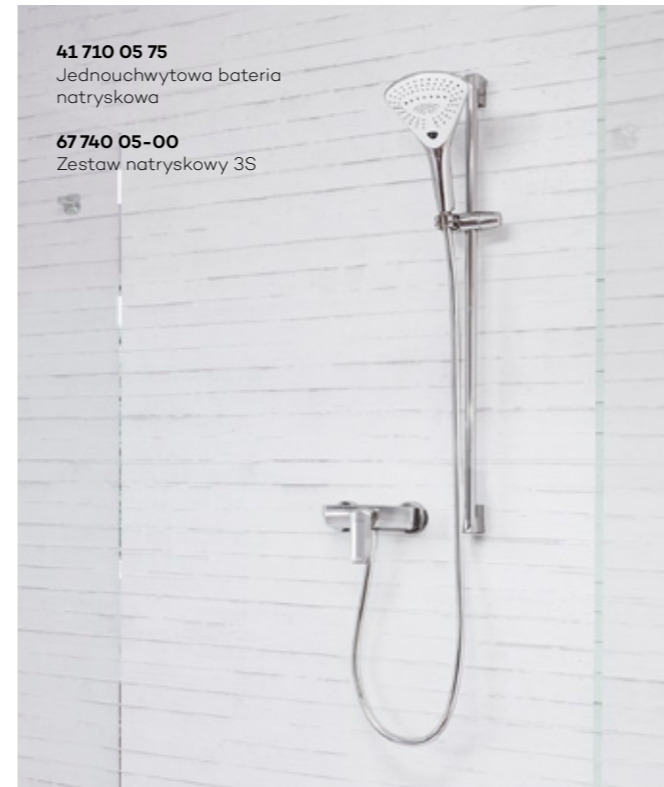

41 710 05 75
Jednouchwytywa bateria natryskowa

67 740 05-00
Zestaw natryskowy 3S

67 740 05-00
Zestaw natryskowy 3S

41 675 05 75
Jednouchwytywa bateria natryskowa