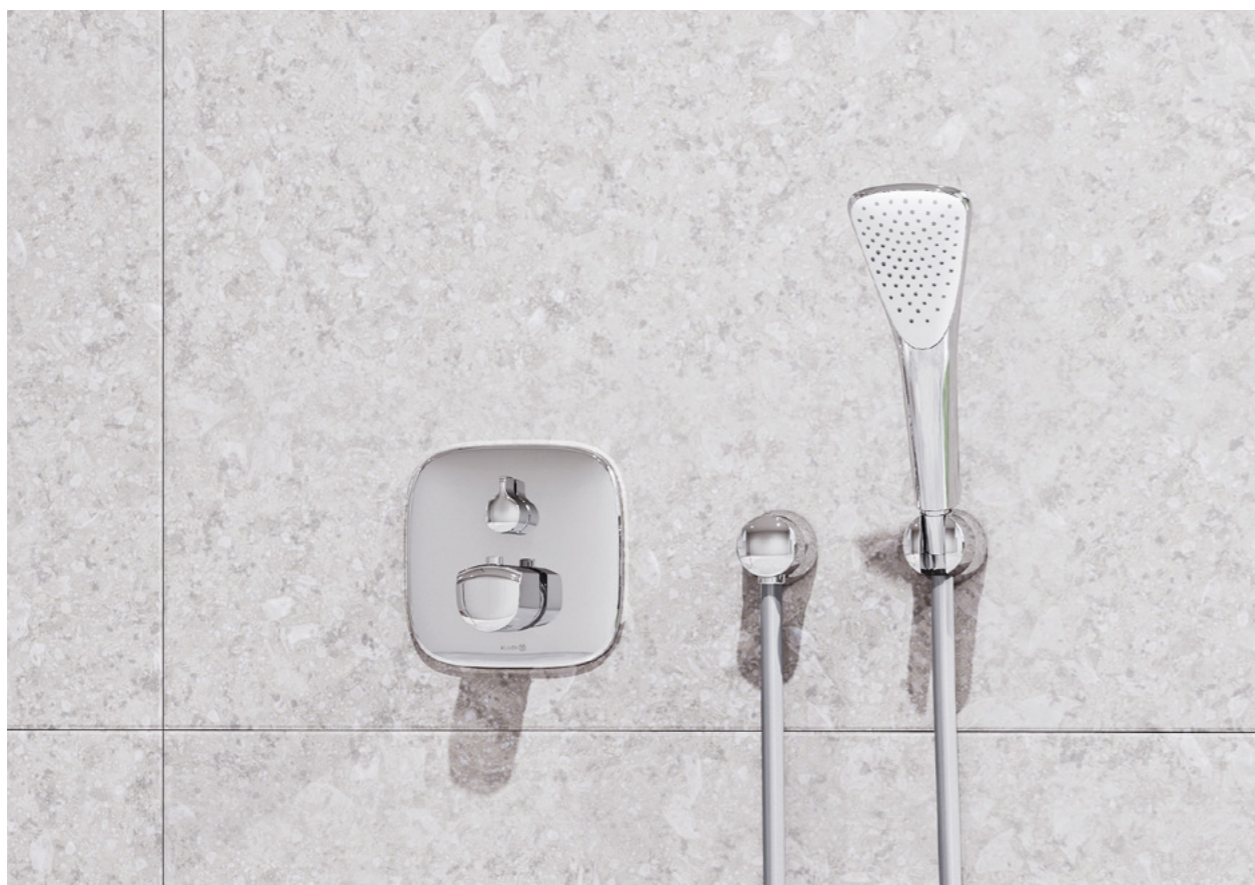

→
Jednouchwytywa bateria
natryskowa
41 675 05 75
Zestaw natryskowy
67740 05-00

Ściana bateria natryskowa
z wygodnym sterowaniem bocznym
to nowatorskie rozwiązanie
zapewniające pełną ergonomię
użytkownika.

↓
Podtynkowa bateria natryskowa
z termostatem
41 835 05 75
Zestaw wannowo-natryskowy
67 650 05-00
Przyłącze kątowe
63 060 05-00

Armatura termostyczna
gwarantuje bezpieczeństwo
i komfort użytkownika niwelując
wahania temperatury wody w sieci.

SMART LUXURY