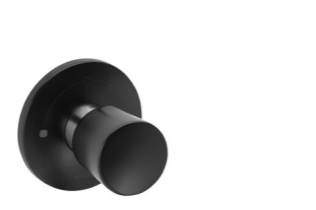

52 847 87 75
Przełącznik dwukierunkowy
Zestaw elementów zewnętrznych
29 747*
Przełącznik dwukierunkowy
Zestaw elementów podtynkowych