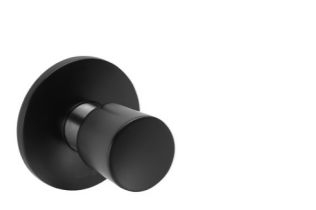

52 815 87 75
Zawór podtynkowy
zestaw elementów zewnętrznych
53 811*
Zawór podtynkowy
zestaw elementów podtynkowych