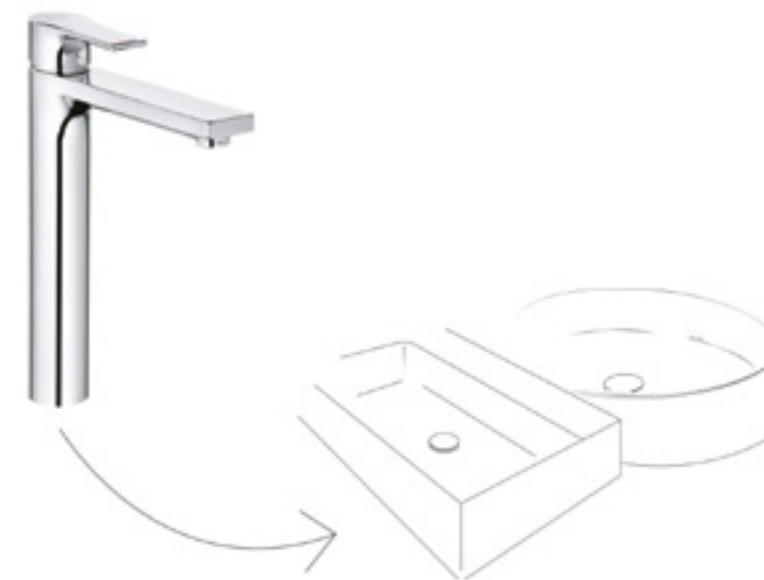

Piękno armatury KLUDI ZENTA SL ukryte w geometrycznej formie

Detail Liebe

PERFEKCJA
Idealne połączenie koła i prostokąta tworzy spójną całość.

PRECYZJA
Minimalne zaokrąglenia krawędzi dla maksymalnej spójności formy.

R 1.5 mm