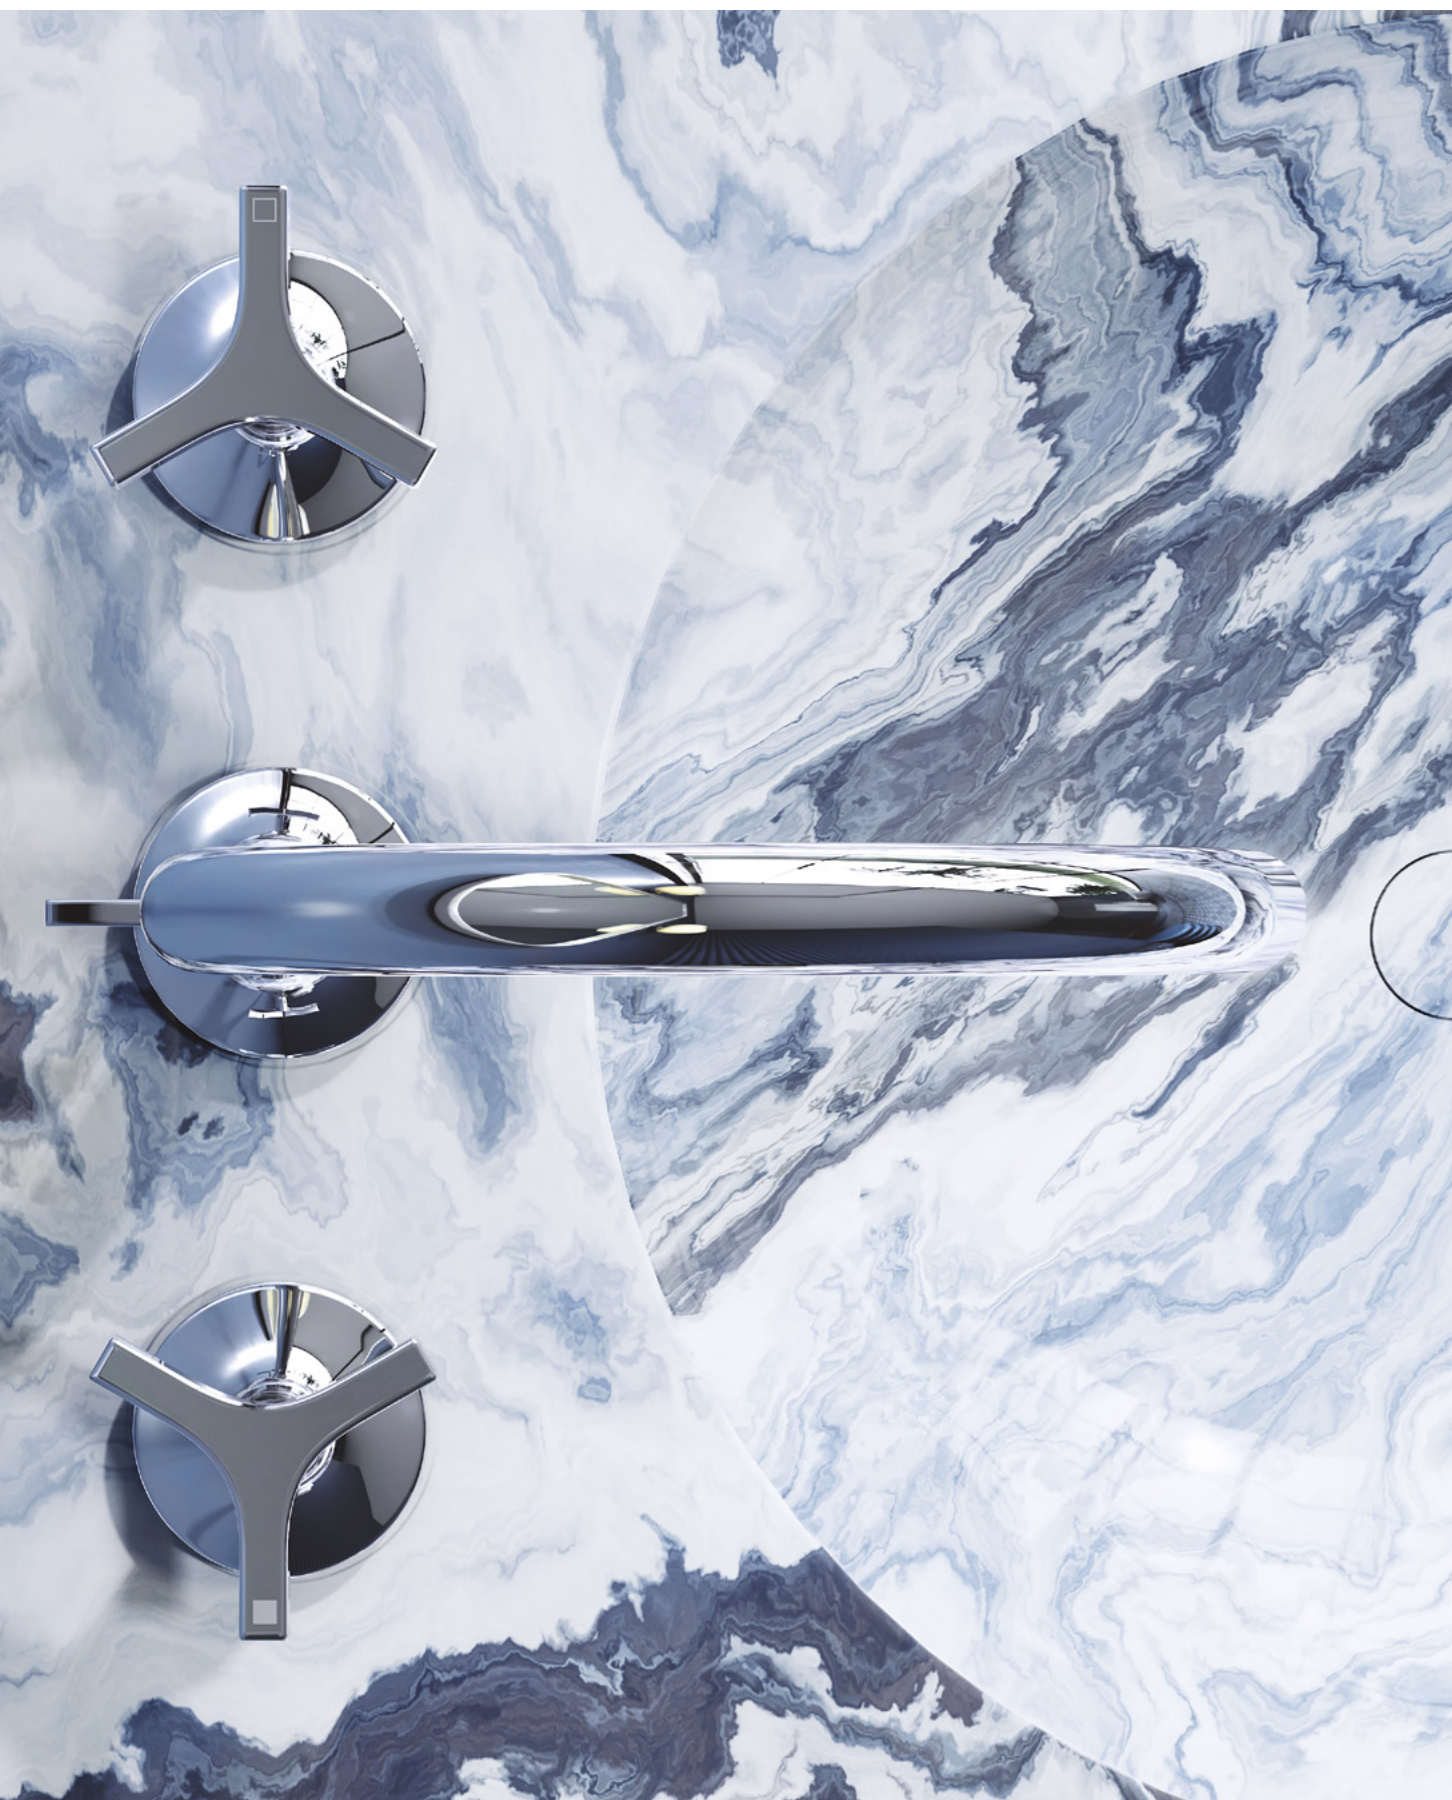

Trójtorowa bateria umywalkowa
20 143 05 39
Delikatny uchwyt w kształcie
gwiazdy gwarantuje przyjemność
i ergonomię obsługi.

NOVA FONTE Déco łączy w sobie
dekoracyjne elementy *art nouveau*
z nowoczesnym stylem tworząc
oryginalny, niepowtarzalny design.