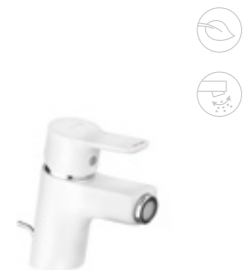

BIDET

37 533 91 65
Jednouchwytywa bateria
bidetowa
z zestawem odpływowym