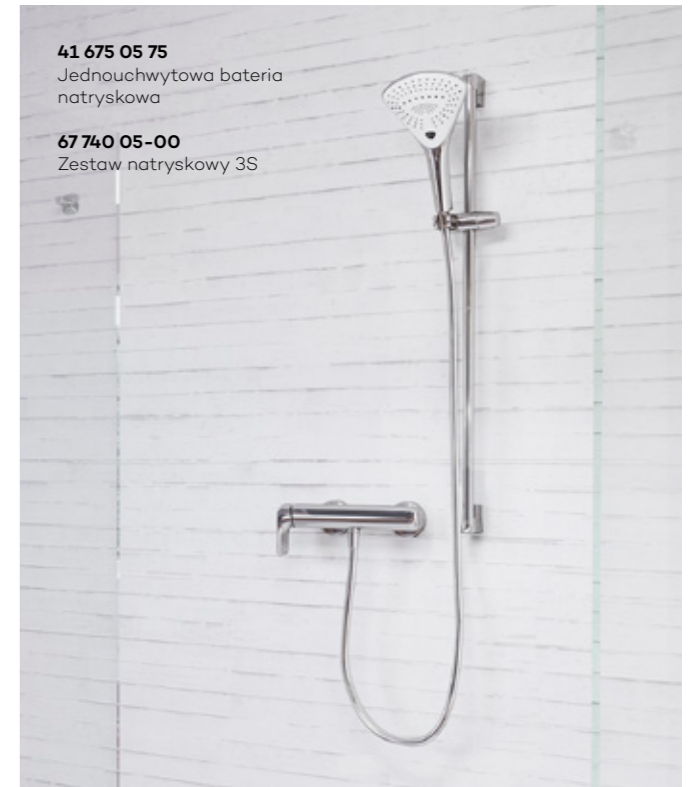

41 675 05 75
Jednouchwytywa bateria natryskowa

67 740 05-00
Zestaw natryskowy 3S