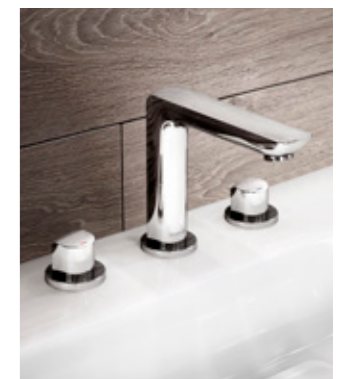

W Twoim stylu

Aranżacja łazienki jest tak samo ważna, jak projektowanie kuchni czy salonu. Również do niej możesz wprowadzić indywidualny pierwiastek. Zastosuj ulubioną stylistykę, charakterystyczne dodatki oraz rozwiązania, które wpisują się w Twój styl życia.

Okrągłe pokrętła KLUDI AMEO odwzorowują przekrój korpusu baterii.