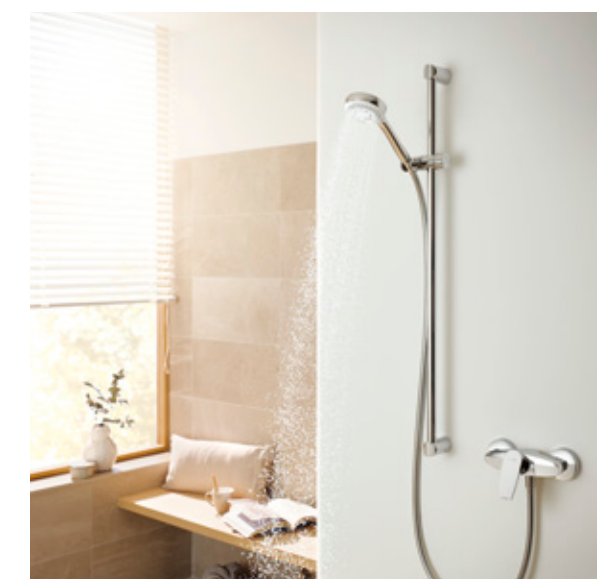

Kojąco lub energetycznie.
Dostosuj wysokość natrysku
do swoich potrzeb, a następnie
wybierz jedną z trzech opcji
strumienia. Korzystanie
z natrysku nigdy nie było tak
proste!

KLUDI Pure&Style

KLUDI Pure&Style