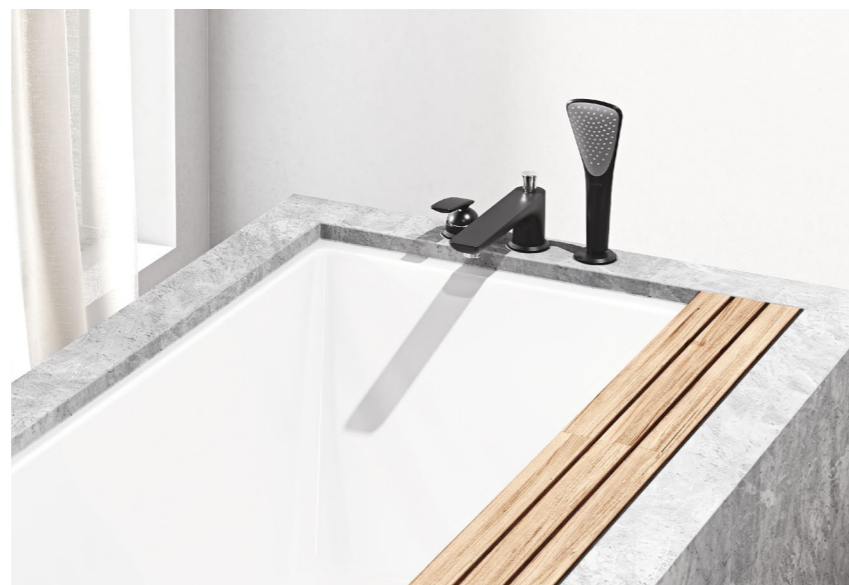

KLUDI BALANCE

Inspirowana naturalnymi formami

Harmonijny design łączy duże, poziome płaszczyzny z organicznymi zaokrągleniami. Dzięki perfekcyjnemu wykonaniu armatura zauroczy każdego miłośnika designu.