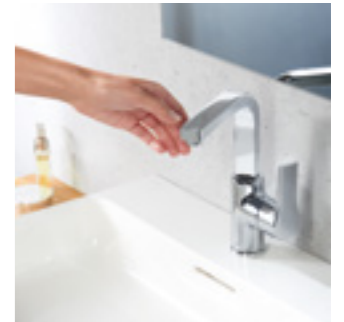

Swoboda ruchu

Wysoka, obrotowa wylewka znacznie zwiększa przestrzeń w obrębie umywalki, a sterowanie boczne ułatwia użytkowanie.