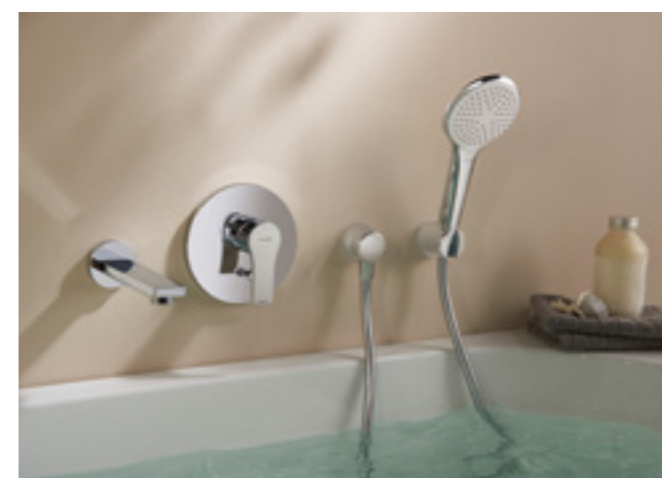

48 292 05 65*
bez zestawu odpływowego

WANNA

88 011*
KLUDI FLEXX.BOX
zestaw elementów podtynkowych

Eco

Do bezciśnieniowych urządzeń grzewczych

EcoPlus

*Brak zdjęcia

Powierzchnia: 05 chrom

NATRYSK

48 600 05
Wylewka wannowa
wysięg wylewki 170 mm

88 011*
KLUDI FLEXX.BOX
zestaw elementów podtynkowych

Perfekcja. Koło i prostokąt to elementy wyznaczające styl KLUDI ZENTA SL i nadające całości eleganckiego charakteru. Dbałość o każdy najdrobniejszy detal to jeden z fundamentów marki KLUDI.