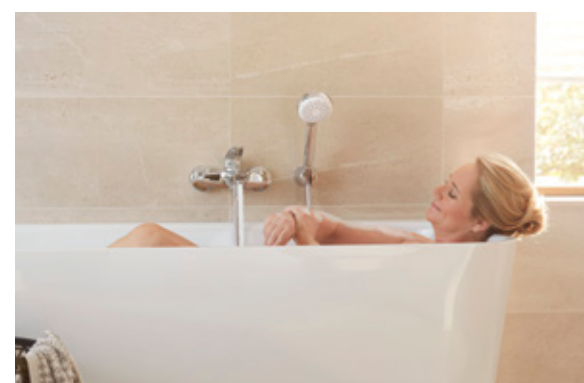

Główce ceramiczne KLUDI zapewniają komfortową obsługę baterii oraz równomierny i cichy przepływ wody.

Cenisz sobie chwile relaksu w domowym zaciszu? Przywiązujesz wagę do szczegółów i stawiasz na najwyższą jakość? KLUDI Pure&Solid to seria dla Ciebie!