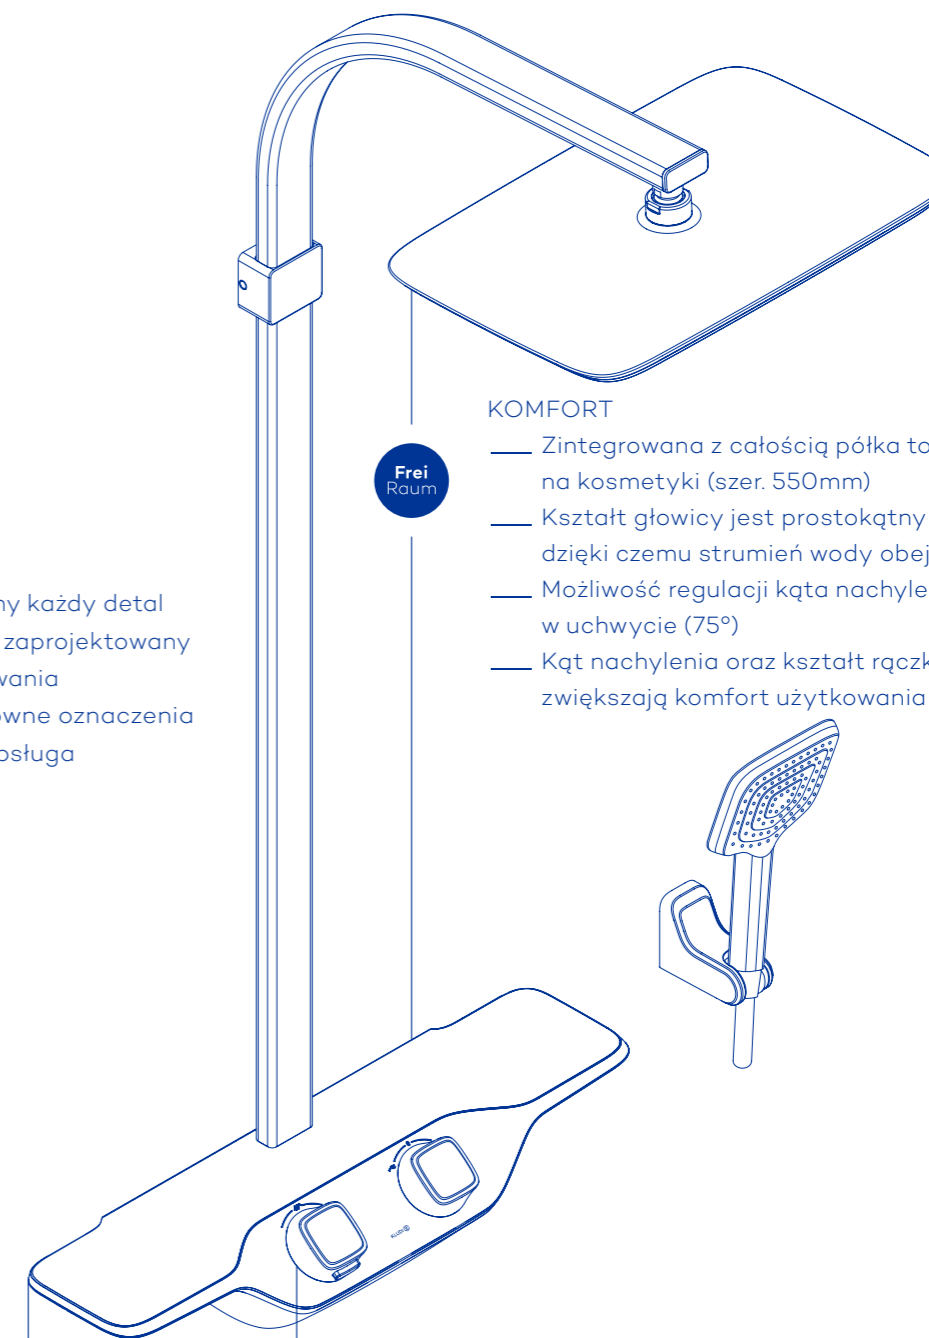

KLUDI wyznaczają najwyższe standardy jakości

Wszystkie produkty KLUDI powstają w oparciu o pięć zasad: precyzyjne wykonanie, doskonała powierzchnia, komfort obsługi, zaawansowana technologia i najwyższa jakość. Nie mniej ważna jest funkcjonalność. Wszystko to gwarantuje powstanie doskonałego produktu, który będzie cechował się najwyższą jakością i komfortem użytkowania na długie lata.

Detail Liebe

PRECYZJA

- Dopracowany każdy detal
- Optymalnie zaprojektowany panel sterowania
- Jasne, klarowne oznaczenia
- Intuicyjna obsługa

Frei Raum

KOMFORT

- Zintegrowana z całością półka to idealne miejsce na kosmetyki (szer. 550mm)
- Kształt głowicy jest prostokątny (400x260mm), dzięki czemu strumień wody obejmuje całe ciało
- Możliwość regulacji kąta nachylenia rączki w uchwycie (75°)
- Kąt nachylenia oraz kształt rączki natryskowej zwiększają komfort użytkowania

Herz Stück

TECHNOLOGIA

- Wysokiej klasy głowice ceramiczne KLUDI zapewniają długotrwałe użytkowanie i cichą pracę

Wert Arbeit

JAKOŚĆ

- Użycie najlepszych materiałów
- Wysokiej klasy półka wykonana z aluminium
- Element funkcyjny wykonany z mosiądzu
- Pokręta wykonane z solidnego, odpornego na uszkodzenia materiału (metal)
- Made in Germany

Glanz Voll

POŁYSK

- Wysokiej jakości chromowana powierzchnia
- Idealne pokrycie półki aluminiowej farbą proszkową