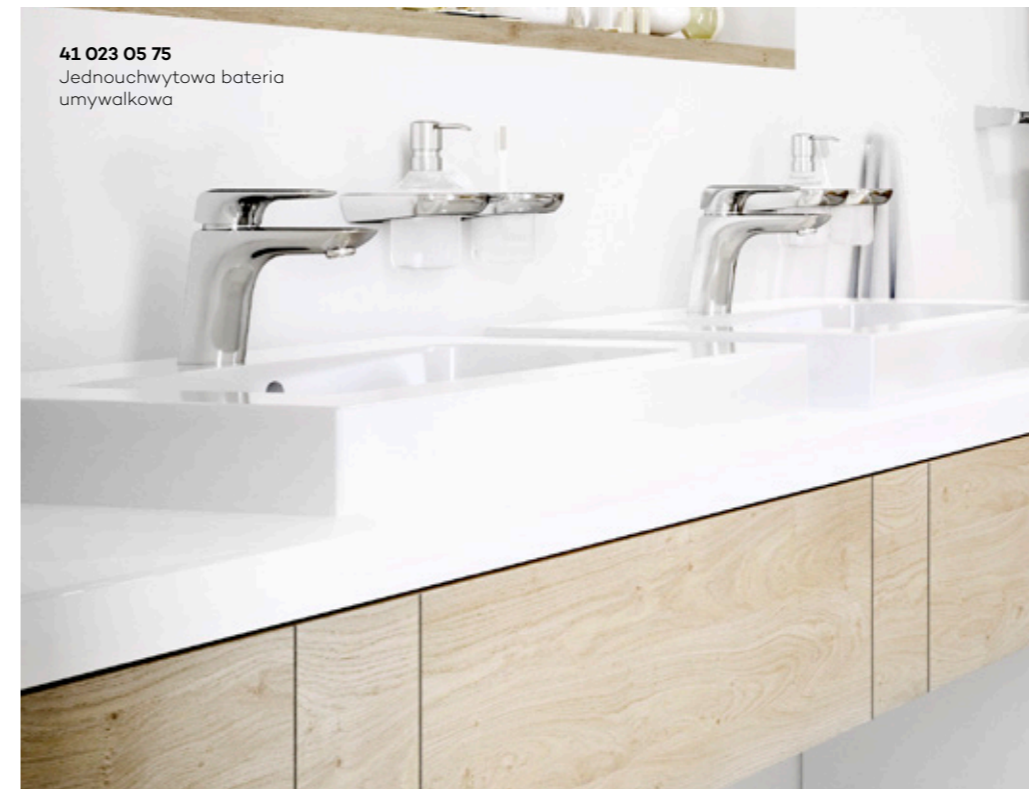

Jedna seria, wiele możliwości

Marzysz o umywalce wpuszczanej w blat? A może w Twoją wizję idealnego wnętrza wpisuje się umywalka w formie wolnostojącej misy, ustawionej na blacie? Niezależnie od preferencji, wśród baterii z serii KLUDI AMEO odnajdziesz tę, która idealnie dopełni aranżację.

41 023 05 75
Jednouchwytywa bateria
umywalkowa