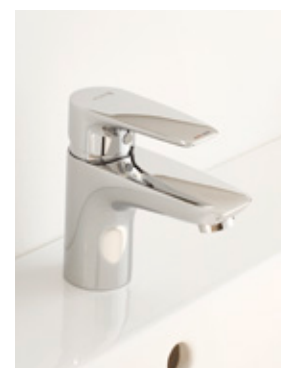

Doskonała w każdym calu

KLUDI Pure&Solid to najlepsza z decyzji: do produkcji baterii zostały wykorzystane najwyższej jakości materiały, dzięki czemu jej codzienne użytkowanie to prawdziwa przyjemność.