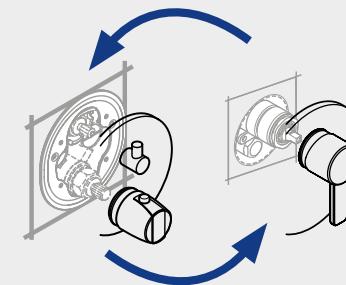

Uniwersalny moduł podtynkowy

Jedną z zalet nowego modułu podtynkowego **KLUDI FLEXX.BOXX** jest możliwość wymiany w dowolnym momencie klasycznego elementu funkcyjnego na termostatyczny.