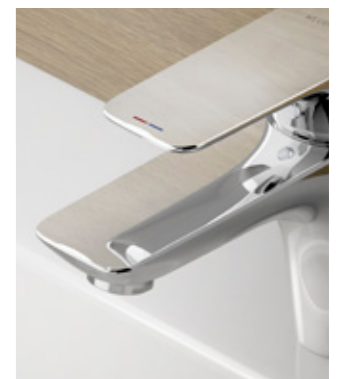

Spójna linia korpusu oraz uchwyty sprawia, że sylwetka armatury tworzy jednolitą wizualnie całość.