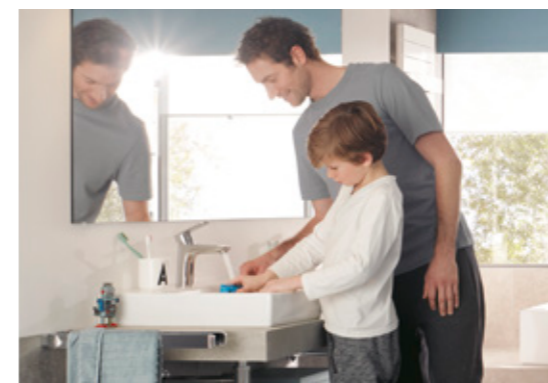

Sekret eleganckiego charakteru KLUDI Pure&Style tkwi w prostych liniach i subtelnym formach. To doskonała propozycja dla osób, które stawiają na estetykę, a we wnętrzach preferują odświeżający i nowoczesny styl.